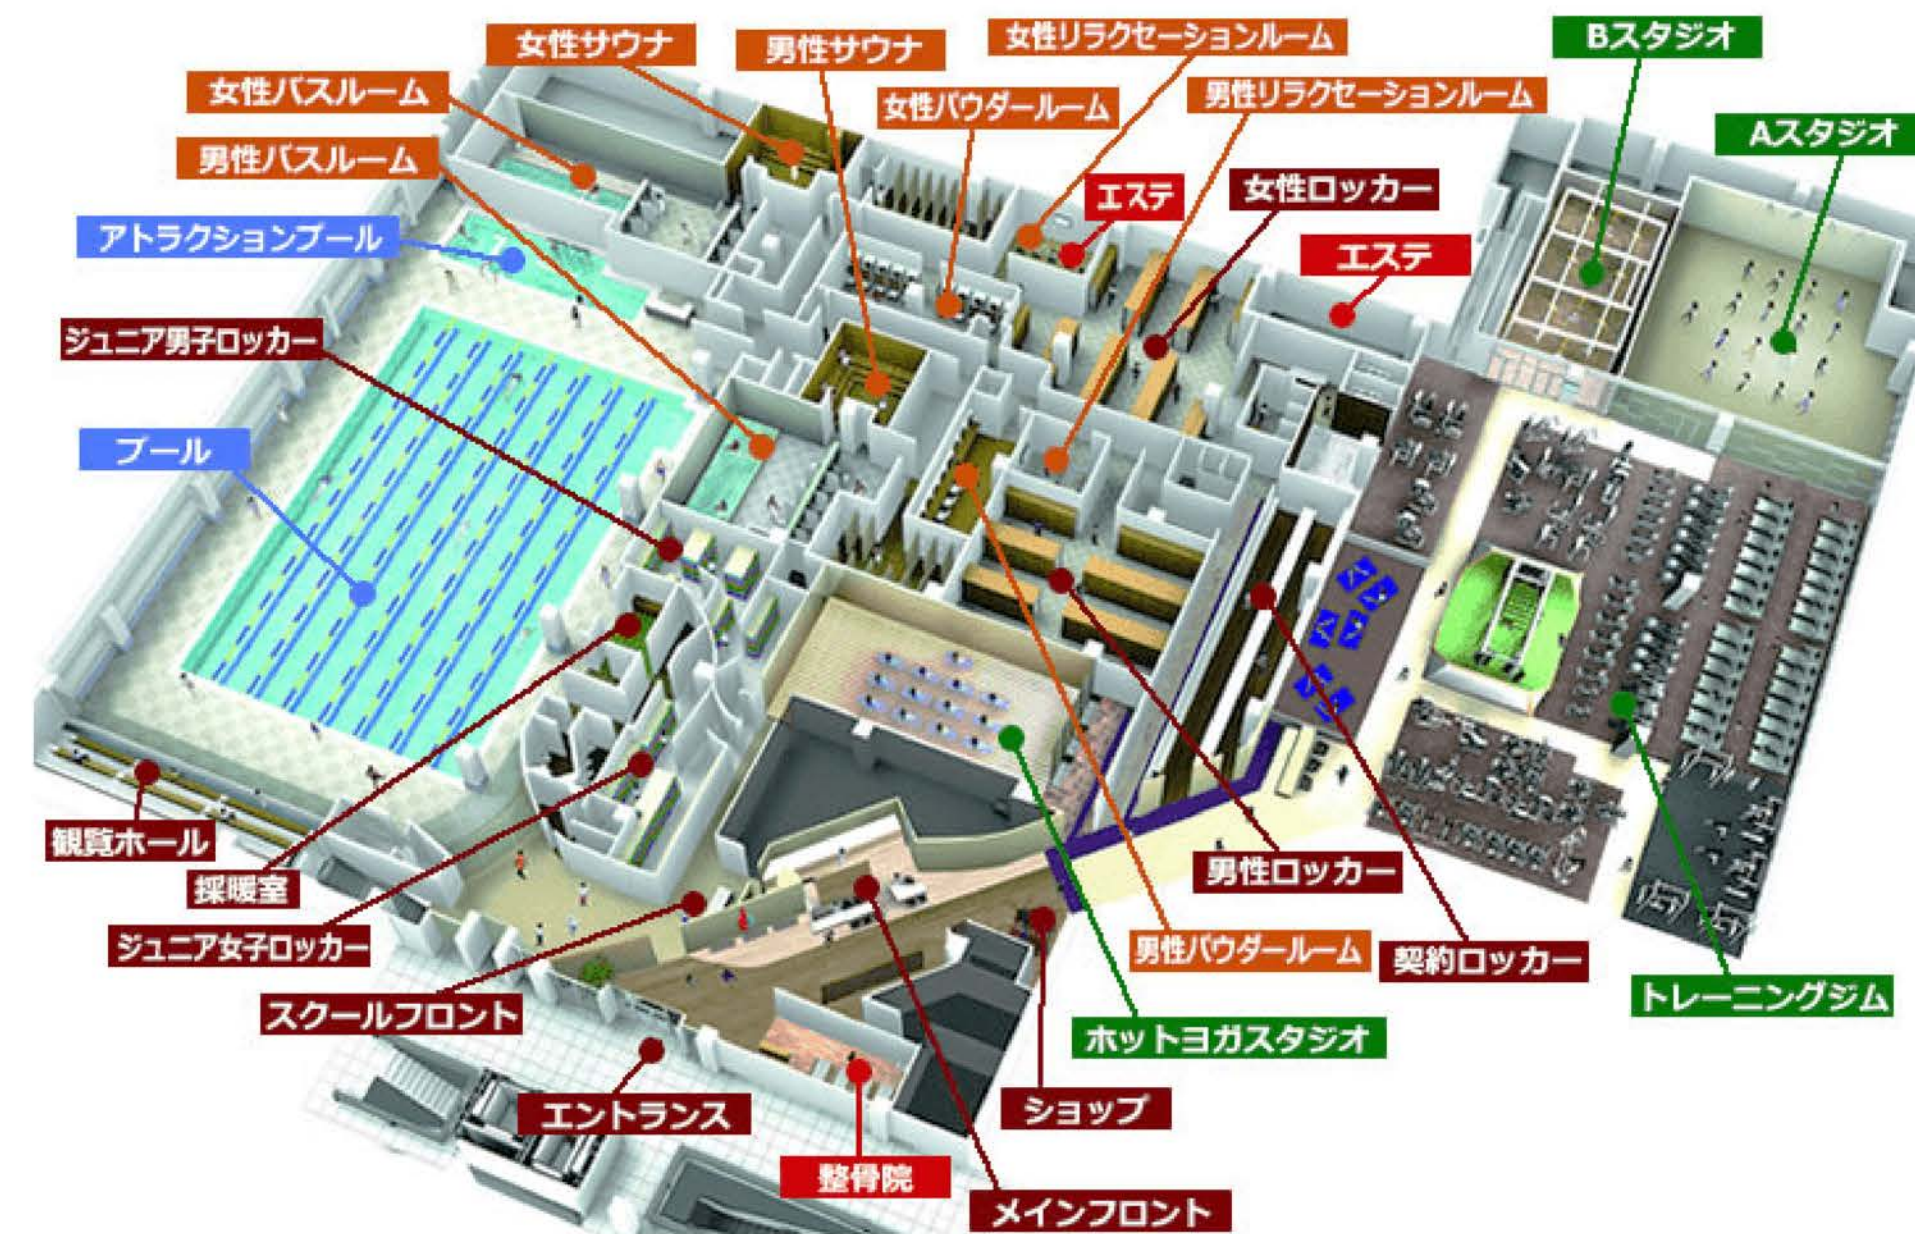

あなたの「やりたい」がココで始まる!

**ドゥ・スポーツプラザ 豊洲24**

三井ガーデンホテル豊洲プレミアに宿泊の方は特別料金でご利用可能

利用料金

1名1回利用 **1,870円** (税込) ※宿泊者限定  
※客室のカードキーを受付で提示すると特別料金の対象となります。

ご利用案内

STEP.1 チェックイン 客室のカードキーを受付で提示すると、特別料金の対象となります。	STEP.2 ロッカールーム	STEP.3 ジム	STEP.4 プール	STEP.5 浴室・サウナ	STEP.6 パウダールーム	STEP.7 チェックアウト
--	-------------------	--------------	---------------	------------------	-------------------	-------------------

アメニティサービス

無料	リンスインシャンプー	ボディソープ	ティッシュ	ドライヤー	スイミングキャップ
	レンタル バスタオル・Tシャツ・ショートパンツ・スイムウェア 〈どれも3点 440円(税込)〉 ※1点220円(税込)			シューズ 〈330円(税込)〉	ソックス 〈550円(税込)〉

施設紹介

プール

25m×8コースもあるエリア

バスルーム

ゆったりくつろげる大型バス

サウナ

高温ドライサウナをご用意

営業時間・アクセス

- 平日 / 10:00~23:00(最終入店21:00)
- 土曜 / 10:00~22:30(最終入店20:30)
- 日曜・祝日 / 10:00~21:00(最終入店19:00)
- 休館日 / 毎月15日・年末年始等

ドゥ・スポーツプラザ豊洲  
アーバンドックららぽーと豊洲2 2F

詳しくはこちら

※タトゥーがある方はご利用いただけません。※酒気を帯びてのご利用はいただけません。※室内シューズをご持参ください。