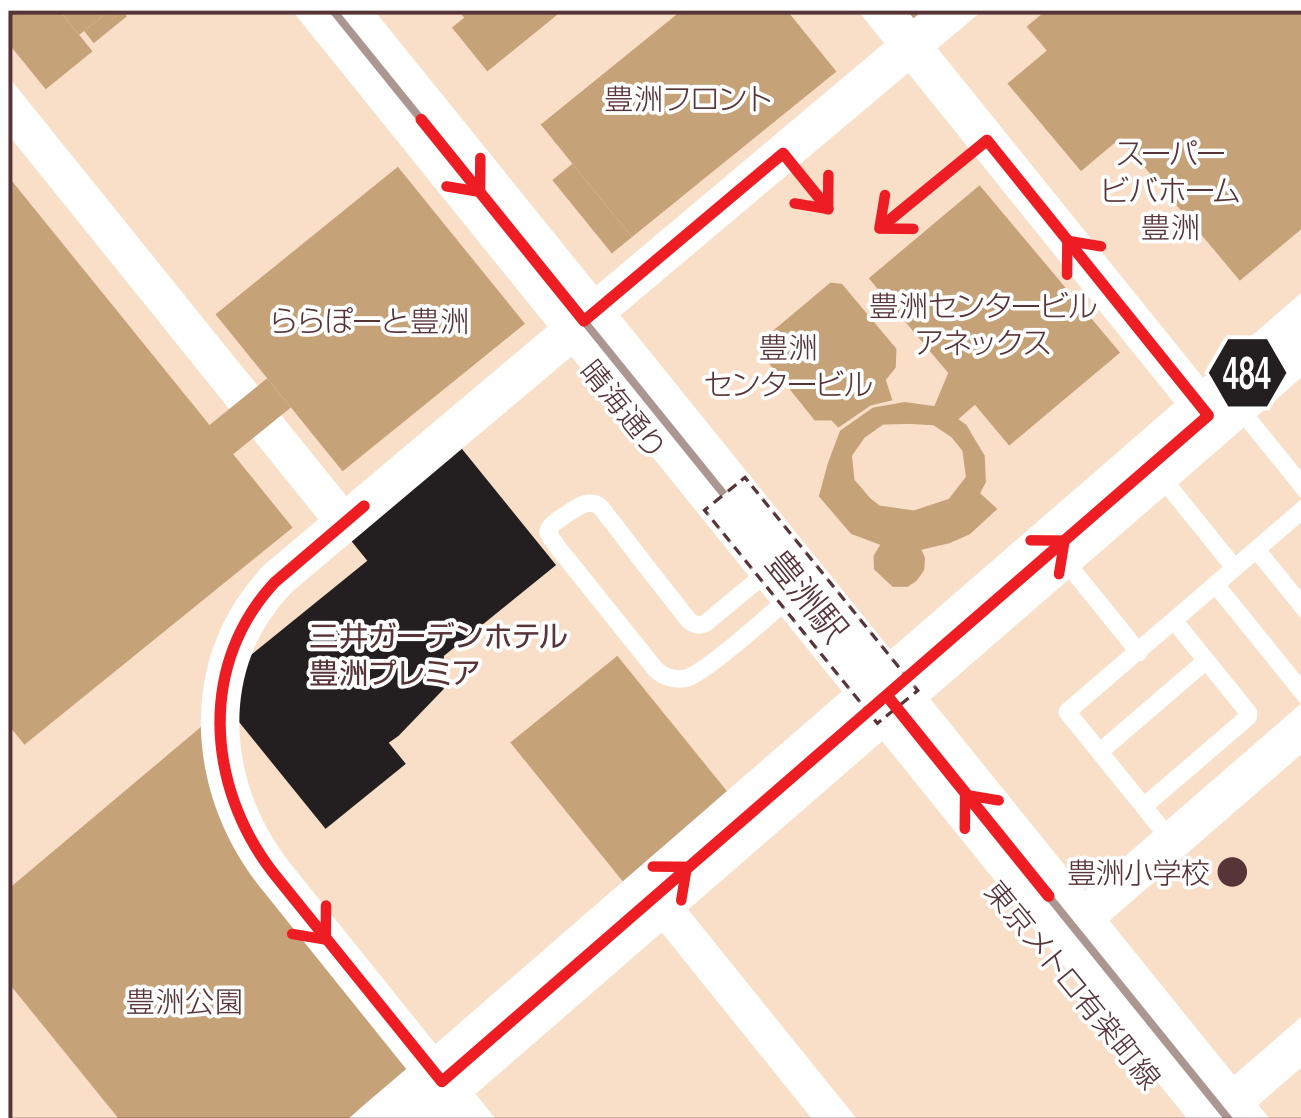

# ホテル 近隣駐車場ののご案内

〈豊洲センタービル アネックス駐車場〉

営業時間

7:00～23:00

(営業時間外は入出庫できません)

料 金

1時間 ¥400

(入庫から24時間最大料金 ¥1,800)

入庫可能サイズ

【全長】 5,300mm以下

【幅】 1,950mm以下

【高さ】 2,700mm以下

【重量】 2.3t以下

※事前の予約はお受けできません。

※満車の場合はご利用いただけません。

三井ガーデンホテル豊洲プレミア