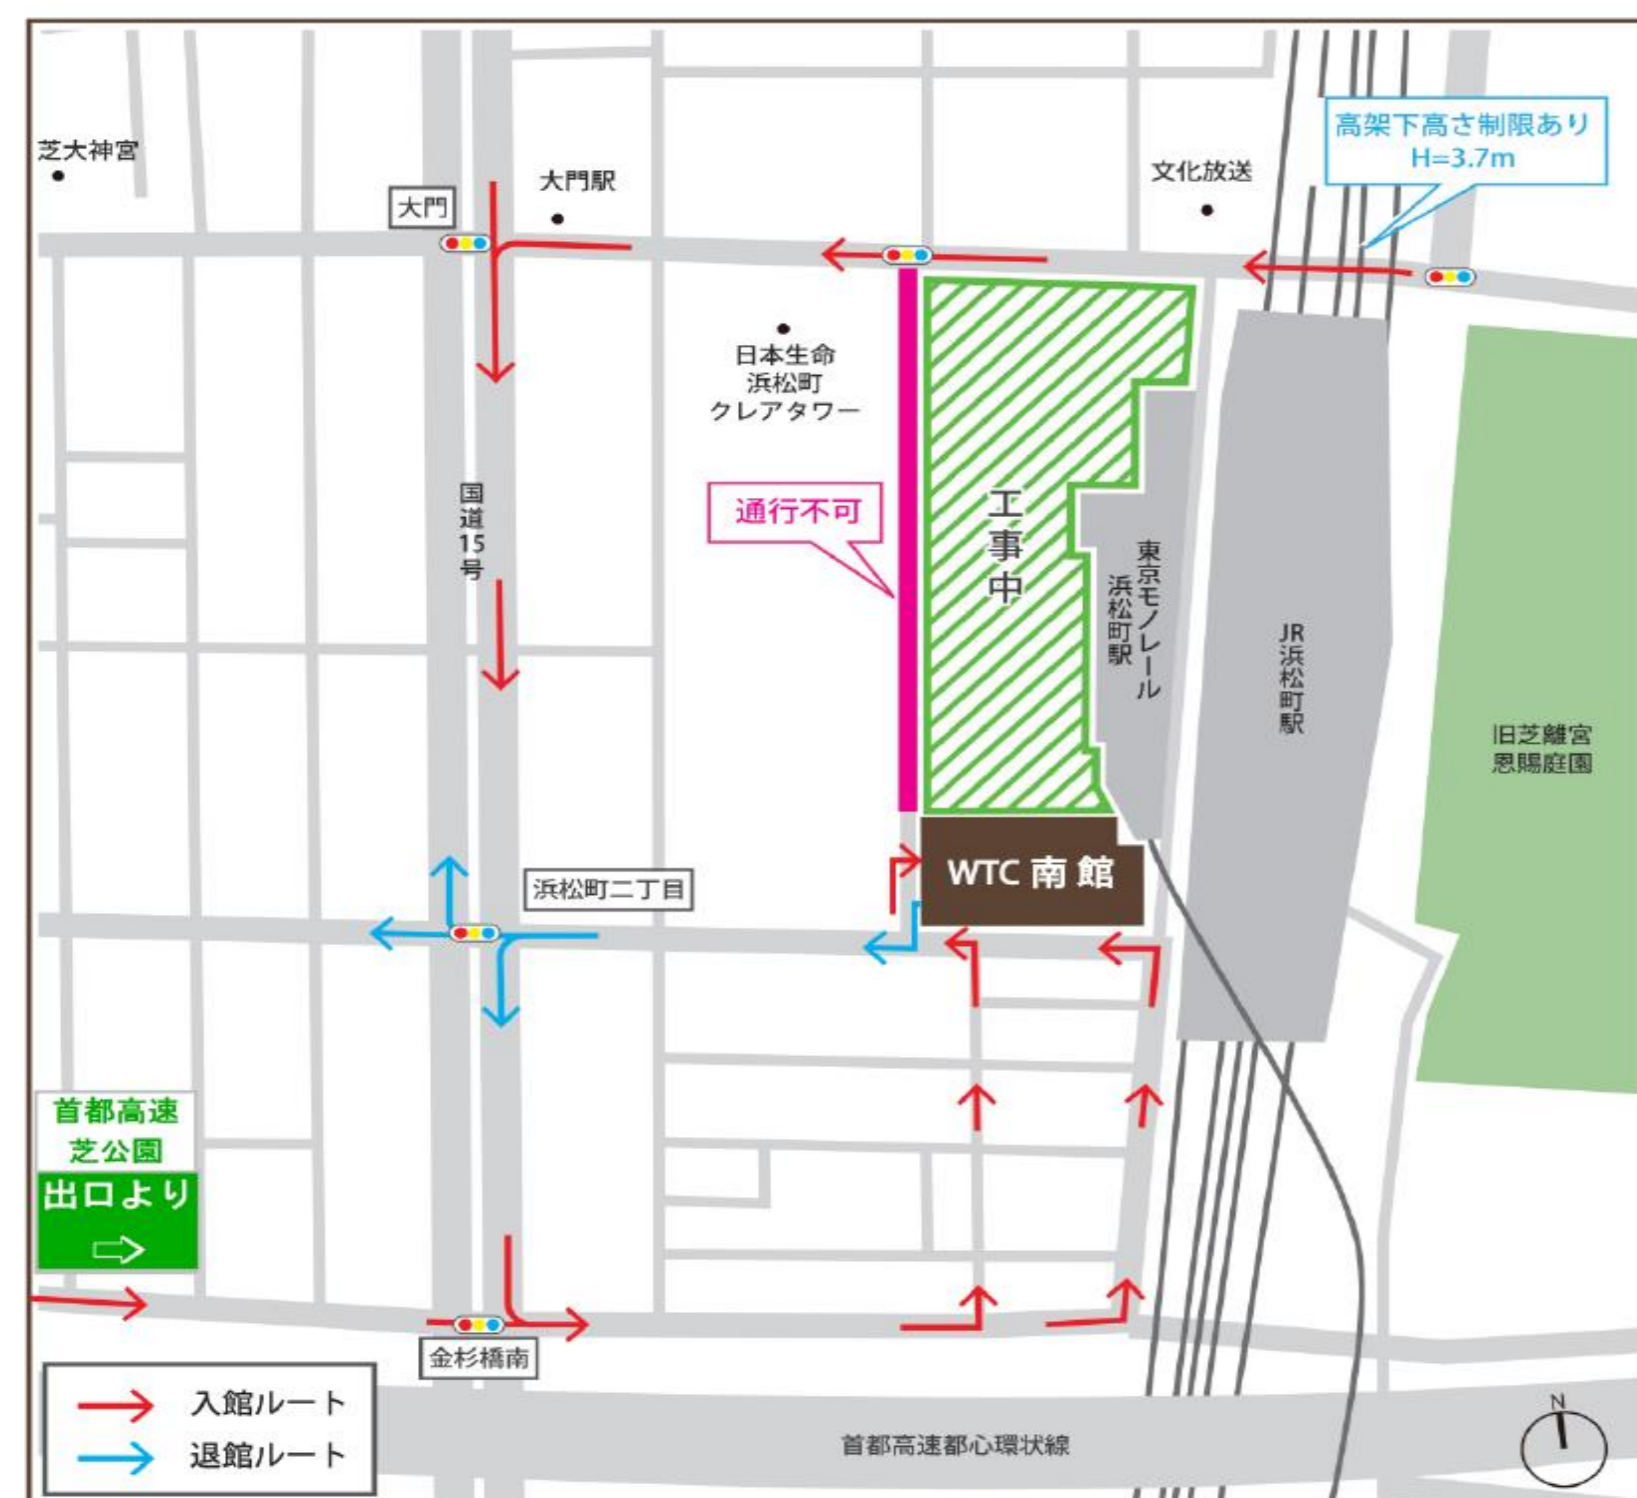

近隣駐車場ご案内

提携駐車場ではございませんので料金や台数が変更される場合がございます。

料金は随時更新されます、各サイトよりご確認ください。 ご入庫の際は各駐車場に表示されている料金のご確認をお願いいたします。

①三井のリパーク NBF コモディオ汐留

https://www.repark.jp/parking_user/time/result/detail/?park=REP0017191

②三井のリパーク ポスパーク汐留・汐留第2

https://www.repark.jp/parking_user/time/result/detail/?park=REP0019148

③三井のリパーク浜松町1丁目第5

https://www.repark.jp/parking_user/time/result/detail/?park=REP0020096

④世界貿易センタービルディング南館駐車場

駐車場所在地 東京都港区浜松町2-4-1 世界貿易センタービルディング南館地下1階

営業時間 7:00~23:00 (営業時間外は入出庫できません。)

※営業時間外も課金の対象となります。

駐車料金 400円/30分

最大料金 3,000円/24時間 ※入出庫1回限り、繰り返し適用あり

駐車場タイプ 機械式駐車場

収容サイズ

種別	全長(mm)	全幅(mm)	全高(mm)	重量(kg)
普通車	5,300以下	1,950以下	1,550以下	2,300以下
ハイル-7	5,300以下	1,950以下	2,050以下	2,500以下