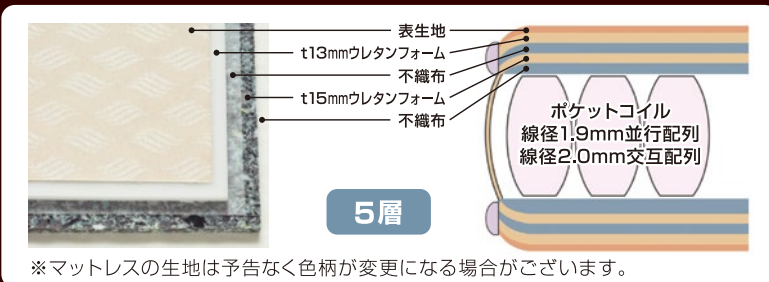

WE MAKE THE WORLD'S BEST MATTRESS.™

全米ホテルベッドシェアNo.1の「サータ」

サータホテル仕様 マットレス&ボトム

Serta FS-6000

サータファイブスター 6000

樽型ポケットコイルスプリングを並行に配列し、寝姿勢をサポートするソフト仕様マットレス。腰かけるケースの多い両サイドは線径2.0mmを交互に配列することにより耐久性を高めています。

3ゾーン・ポケットコイル

5層の詰め物

POCKET COIL ポケットコイル

ポケットコイルが何故いいの？

ポケットコイルマットレスに使用しているスプリングコイルは、連結を避け1つ1つのスプリングが袋内に收容されていますので、個々のスプリングがそれぞれ独立して加重を支えてくれます。

コイルが独立している方がいいの？

- ①寝る人の体の凸凹に対して、スプリングが1つ1つがフィットして体を優しくサポートし、フィット感をアップしてくれます。
- ②加重を受けたスプリングコイルから、隣接するスプリングコイルへの加重が伝わり難く、特に2人寝の場合、寝返りなどの振動が伝わり難い構造体です。
- ③1つ1つのスプリングが不織布の中に入っているため、スプリング同士が接触する事がなく、音の発生も少なく安眠につながります。