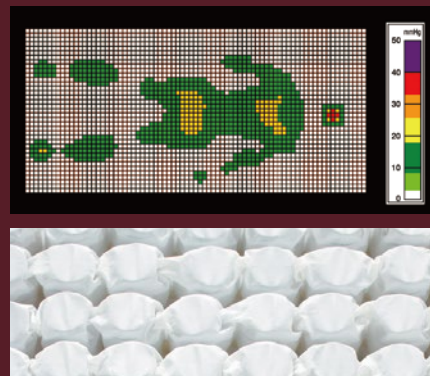

体圧分散測定データ

ホテルでの上質な眠りをご自宅で。

■ マットレス 72,360円(税込)~

■ ボトム 83,160円(税込)~

※ご注文書は、当ホテルホームページまたは約款バインダー内にございます。