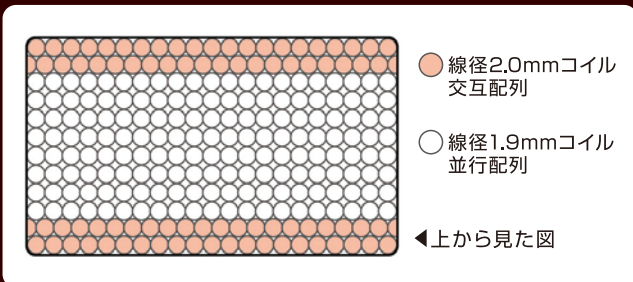

WE MAKE THE WORLD'S BEST MATTRESS.™

全米ホテルベッドシェアNo.1の「サータ」

サータホテル仕様 マットレス&ボトム

Serta FS-6000

サータファイブスター 6000

樽型ポケットコイルスプリングを並行に配列し、寝姿勢をサポートするソフト仕様マットレス。腰かけるケースの多い両サイドは線径2.0mmを交互に配列することにより耐久性を高めています。

3ゾーン・ポケットコイル

5層の詰め物

POCKET COIL ポケットコイル

ポケットコイルが何故いいの？

ポケットコイルマットレスに使用しているスプリングコイルは、連結を避け1つ1つのスプリングが袋内に收容されていますので、個々のスプリングがそれぞれ独立して加重を支えてくれます。

コイルが独立している方がいいの？

- ①寝る人の体の凸凹に対して、スプリングが1つ1つがフィットして体を優しくサポートし、フィット感をアップしてくれます。
- ②加重を受けたスプリングコイルから、隣接するスプリングコイルへの加重が伝わり難く、特に2人寝の場合、寝返りなどの振動が伝わり難い構造体です。
- ③1つ1つのスプリングが不織布の中に入っているため、スプリング同士が接触する事がなく、音の発生も少なく安眠につながります。