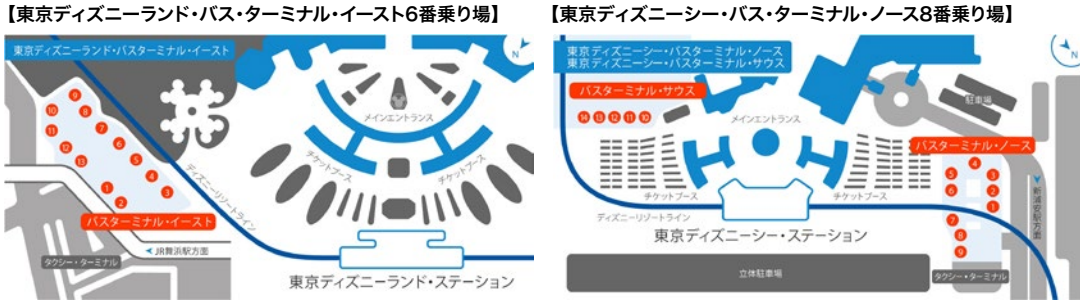

【東京ディズニーシー・バス・ターミナル・ノース8番乗り場】発				From Tokyo DisneySea®								
7	10	20	30	40	50	16	10	30	50			
8	00	10	20	30	40	50	17	10	30	50		
9	00	10	20	30	40	50	18	10	30	50		
10	00	10	20	30	35	50	19	00	15	30	45	
11	00	05	20	30	40	50	20	00	15	30	45	
12	10	30	50				21	00	15	30	45	
13	10	30	50				22	00	10	20	30	45
14	10	30	50				23	00				
15	10	30	50									
始発バス												
開園時間						【東京ディズニーシー・バス・ターミナル・ノース8番乗り場】発						
8:00 ~ 9:00						7:10						
10:00						7:50						
最終バス												
閉園時間						【東京ディズニーシー・バス・ターミナル・ノース8番乗り場】発						
19:00						20:00						
20:00						21:00						
21:00						22:10						
22:00						23:00						

ホテル行きの始発・最終バスは、パークの開園・閉園時間によって異なります。
Departure time of the first & last bus varies according to the time that the Park's opening & close.

ホテル行きシャトルバス乗り場 Where to find a Bus Stop

- シャトルバスはホテルから東京ディズニーランド® 経由、東京ディズニーシー®, 東京ディズニーシー® からホテルへの往復運行となっております。
- ホテル発の始発バスは、パークの開園時間の早い方に合わせて出発します。
- 当ホテルご宿泊のお客様は、ご予約不要/無料にてご利用いただけます。
- 交通事情により所要時間内に目的地に到着できない場合もございます。
- 天候や、やむを得ない事情によりバスが運行しなかった場合、代替輸送についての責任は負いかねます。
- 車両整備等の都合により、シャトルバスにご乗車できない場合がございます。
- 団体のお客様のご乗車はご遠慮いただいております。

- The Shuttle Bus runs from the hotel to Tokyo Disneyland® to Tokyo DisneySea® and back from Tokyo DisneySea® to the hotel.
- The first bus is scheduled to depart according to the earlier park opening time.
- All hotel guests may use the Shuttle Bus service at no charge. No reservation is needed.
- If weather conditions causes the buses to stop, we will assist you in finding over ways of transportation. However, we will not reimburse you.
- Buses will not be running if in repair.
- Large tour groups, please divide into smaller groups and take separate buses to allow room for other guests.