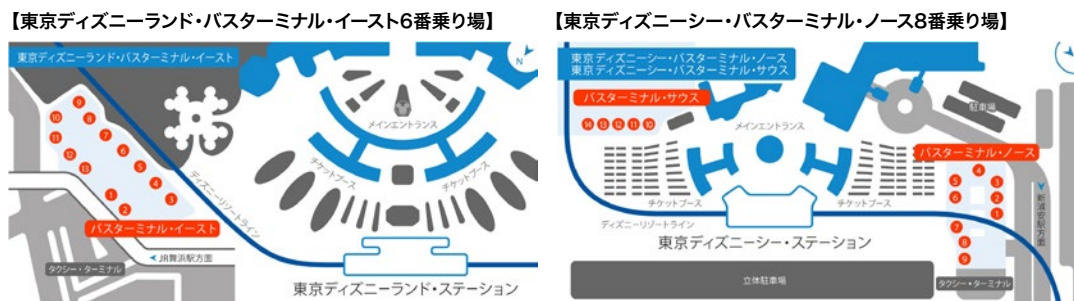

【東京ディズニーシー・バスターミナル・ノース8番乗り場】発				From Tokyo DisneySea®								
7	10	20	30	40	50	16	10	30	50			
8	00	10	20	30	40	50	17	10	30	50		
9	00	10	20	30	40	50	18	10	30	50		
10	00	10	20	30	35	50	19	00	15	30	45	
11	00	05	20	30	40	50	20	00	15	30	45	
12	10	30	50				21	00	15	30	45	
13	10	30	50				22	00	10	20	30	45
14	10	30	50				23	00				
15	10	30	50									
始発バス												
開園時間						【東京ディズニーシー・バスターミナル・ノース8番乗り場】発						
8:00 ~ 9:00						7:10						
10:00						7:50						
最終バス												
閉園時間						【東京ディズニーシー・バスターミナル・ノース8番乗り場】発						
19:00						20:00						
20:00						21:00						
21:00						22:10						
22:00						23:00						

ホテル行きの始発・最終バスは、パークの開園・閉園時間によって異なります。
Departure time of the first & last bus varies according to the time that the Park's opening & close.

ホテル行きシャトルバス乗り場 Where to find a Bus Stop

1. シャトルバスはホテルから東京ディズニーランド® 経由、東京ディズニーシー®, 東京ディズニーシー® からホテルへの往復運行となっております。
   - ホテル発の始発バスは、パークの開園時間の早い方に合わせて出発します。
   - 当ホテルご宿泊のお客様は、ご予約不要/無料にてご利用いただけます。
   - 交通事情により所要時間内に目的地に到着できない場合もございます。
   - 天候や、やむを得ない事情によりバスが運行しなかった場合、代替輸送についての責任は負いかねます。
   - 車両整備等の都合により、シャトルバスにご乗車できない場合がございます。
   - 団体のお客様のご乗車はご遠慮いただいております。
2. The Shuttle Bus runs from the hotel to Tokyo Disneyland® to Tokyo DisneySea® and back from Tokyo DisneySea® to the hotel.
   - The first bus is scheduled to depart according to the earlier park opening time.
   - All hotel guests may use the Shuttle Bus service at no charge. No reservation is needed.
   - If weather conditions causes the buses to stop, we will assist you in finding over ways of transportation. However, we will not reimburse you.
   - Buses will not be running if in repair.
   - Large tour groups, please divide into smaller groups and take separate buses to allow room for other guests.