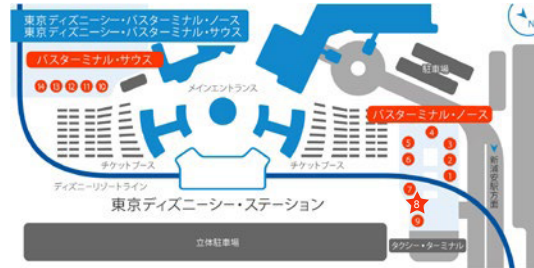

## ホテル行きシャトルバス乗り場 Where to find a Bus Stop

【東京ディズニーランド・バスターミナル・イースト6番乗り場】  
【Tokyo Disneyland Bus Terminal East Bus stop No.6】

【東京ディズニーシー・バスターミナル・ノース8番乗り場】  
【Tokyo DisneySea Bus Terminal North Bus stop No.8】

- ◆ シャトルバスはホテルから東京ディズニーランド® 経由、東京ディズニーシー®、東京ディズニーシー® からホテルへの往復運行となっております。  
ホテルへお越しの際は、JR舞浜駅から東京ディズニーランド・バスターミナルまで徒歩でご移動ください。
- ◆ ホテル発の始発バスは、パークの開園時間の早い方に合わせて出発します。
- ◆ 当ホテルご宿泊のお客様は、ご予約不要/無料にてご利用いただけます。
- ◆ 交通事情により所要時間内に目的地に到着できない場合もございます。
- ◆ 天候や、やむを得ない事情によりバスが運行しなかった場合、代替輸送についての責任は負いかねます。
- ◆ 車両整備等の都合により、シャトルバスにご乗車できない場合がございます。
- ◆ 団体のお客様のご乗車はご遠慮いただいております。