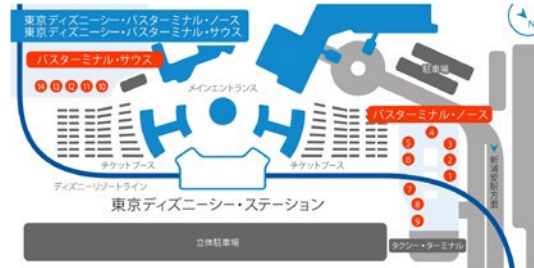

## ホテル行きシャトルバス乗り場 Where to find a Bus Stop

【東京ディズニーランド・バスターミナル・イースト6番乗り場】

【東京ディズニーシー・バスターミナル・ノース8番乗り場】

- ◆ シャトルバスはホテルから東京ディズニーランド® 経由、東京ディズニーシー®, 東京ディズニーシー® からホテルへの往復運行となっております。
- ◆ ホテル発の始発バスは、パークの開園時間の早い方に合わせて出発します。
- ◆ 当ホテルご宿泊のお客様は、ご予約不要/無料にてご利用いただけます。
- ◆ 交通事情により所要時間内に目的地に到着できない場合もございます。
- ◆ 天候や、やむを得ない事情によりバスが運行しなかった場合、代替輸送についての責任は負いかねます。
- ◆ 車両整備等の都合により、シャトルバスにご乗車できない場合がございます。
- ◆ 団体のお客様のご乗車はご遠慮いただいております。

- ◇ The Shuttle Bus runs from the hotel to Tokyo Disneyland® to Tokyo DisneySea® and back from Tokyo DisneySea® to the hotel.
- ◇ The first bus is scheduled to depart according to the earlier park opening time.
- ◇ All hotel guests may use the Shuttle Bus service at no charge. No reservation is needed.
- ◇ If weather conditions causes the buses to stop, we will assist you in finding over ways of transportation. However, we will not reimburse you.
- ◇ Buses will not be running if in repair.
- ◇ Large tour groups, please divide into smaller groups and take separate buses to allow room for other guests.