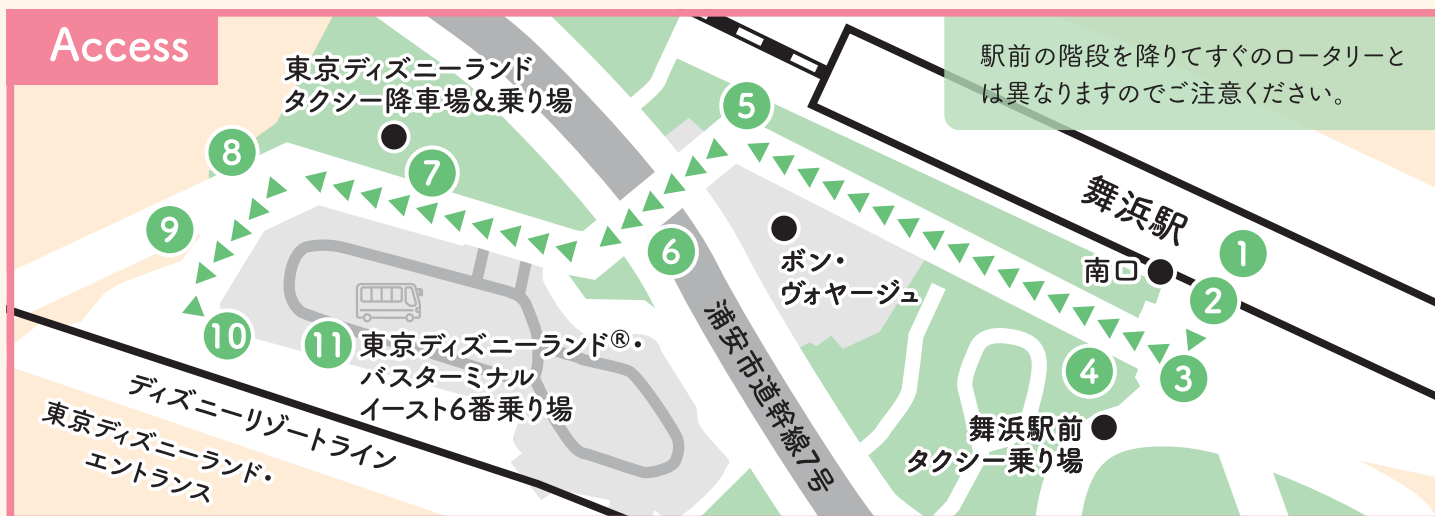

バス乗り場のご案内 Where to find a Bus Stop

JR京葉線・武蔵野線「舞浜」駅下車、南口改札を出て
東京ディズニーランド®・バスターミナル・イースト6番乗り場より
「パートナーホテル・シャトル(無料)」にて約20分

他ホテル行きのバスも発着します。行き先をご確認のうえご乗車ください。

Route

ボタンをクリックしてご覧いただけます

Google Maps

シャトルバス
時刻表

他ホテル行きのバスも発着します。
行き先をご確認のうえご乗車ください。