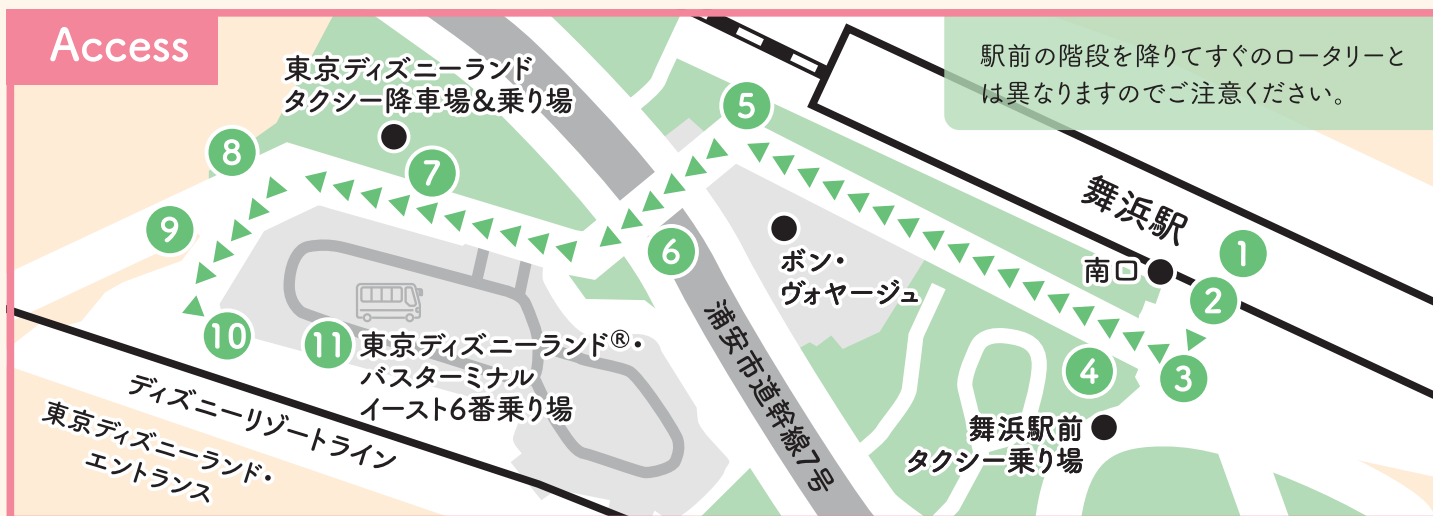

バス乗り場のご案内 Where to find a Bus Stop

JR京葉線・武蔵野線「舞浜」駅下車、南口改札を出て
東京ディズニーランド®・バスターミナル・イースト6番乗り場より
「パートナーホテル・シャトル(無料)」にて約20分

他ホテル行きのバスも発着します。行き先をご確認のうえご乗車ください。

Route

ボタンをクリックしてご覧いただけます

Google Maps

シャトルバス
時刻表

他ホテル行きのバスも発着します。
行き先をご確認のうえご乗車ください。