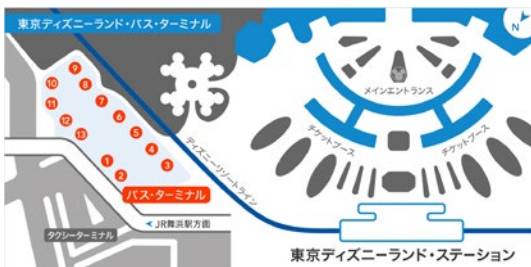

### 始発バス

開園時間	【東京ディズニーシー・バス・ターミナル8番乗り場】発
8:00 ~ 9:00	7:10
10:00	7:50

### 最終バス

閉園時間	【東京ディズニーシー・バス・ターミナル8番乗り場】発
19:00	20:00
20:00	21:00
21:00	22:10
22:00	23:00

ホテル行きの始発・最終バスは、パークの開園・閉園時間によって異なります。

Departure time of the first & last bus varies according to the time that the Park's opening & close.

## ホテル行きシャトルバス乗り場 Where to find a Bus Stop

【東京ディズニーランド・バス・ターミナル6番乗り場】

【東京ディズニーシー・バス・ターミナル8番乗り場】

- ◆ シャトルバスはホテルから東京ディズニーランド® 経由、東京ディズニーシー®, 東京ディズニーシー® からホテルへの往復運行となっております。
- ◆ ホテル発の始発バスは、パークの開園時間の早い方に合わせて出発します。
- ◆ 当ホテルご宿泊のお客様は、ご予約不要/無料にてご利用いただけます。
- ◆ 交通事情により所要時間内に目的地に到着できない場合もございます。
- ◆ 天候や、やむを得ない事情によりバスが運行しなかった場合、代替輸送についての責任は負いかねます。
- ◆ 車両整備等の都合により、シャトルバスにご乗車できない場合がございます。
- ◆ 団体のお客様のご乗車はご遠慮いただいております。