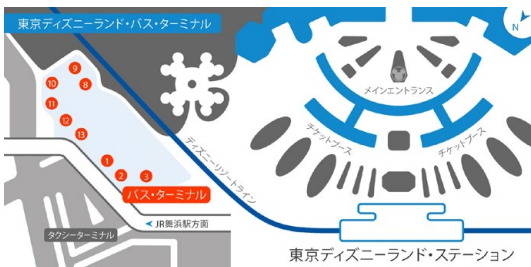

【東京ディズニーシー・バス・ターミナル8番乗り場】発

From Tokyo DisneySea®

7	10 20 30 40 50	16	10 30 50
8	00 10 20 30 40 50	17	10 30 50
9	00 10 20 30 40 50	18	10 30 50
10	00 10 20 30 35 50	19	00 15 30 45
11	00 05 20 30 40 50	20	00 15 30 45
12	10 30 50	21	00 15 30 45
13	10 30 50	22	00 10 20 30 45
14	10 30 50	23	00
15	10 30 50		

始発バス

開園時間	【東京ディズニーシー・バス・ターミナル8番乗り場】発
8:00 ~ 9:00	7:10
10:00	7:50

最終バス

閉園時間	【東京ディズニーシー・バス・ターミナル8番乗り場】発
19:00	20:00
20:00	21:00
21:00	22:10
22:00	23:00

ホテル行きの始発・最終バスは、パークの開園・閉園時間によって異なります。

Departure time of the first & last bus varies according to the time that the Park's opening & close.

ホテル行きシャトルバス乗り場 Where to find a Bus Stop

【東京ディズニーランド・バス・ターミナル6番乗り場】 (※)