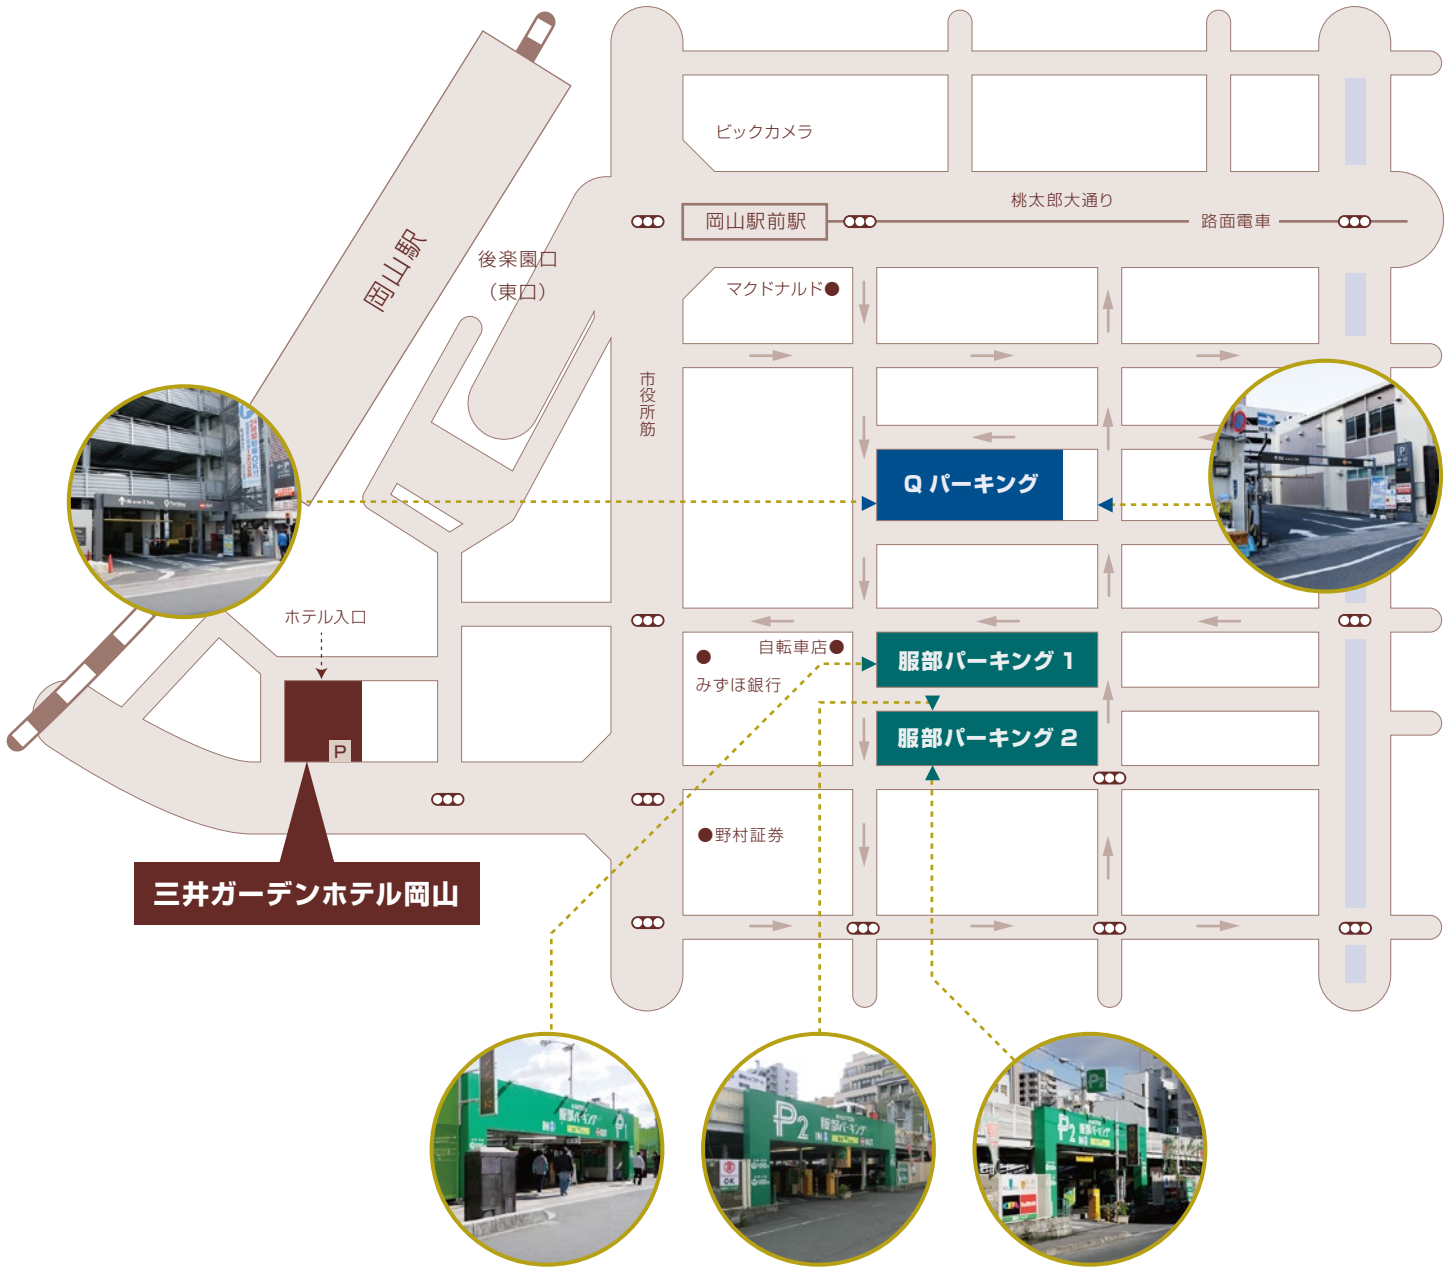

三井ガーデンホテル岡山 提携駐車場のご案内

※満車の際はこの入口より入庫できません。

服部パーキング

TEL.086-232-7882

営業時間：24 時間
車高制限：2.0m (P1)、2.2m (P2)

徒歩
4分

Qパーキング

TEL.086-948-9606

営業時間：24 時間
車高制限：2.1m

徒歩
5分

当ホテル宿泊時の利用優待料金

- 14:00 ~ 翌朝 11:00 **1,050 円**
※上記の料金は、一度も車の出し入れがない場合に限りです。
- 前後の超過料金 30分につき **200 円**
※超過料金（追加料金）が発生した場合は、お客様のご負担となり、直接駐車場にてご精算をお願い致します。

当ホテル宿泊時の利用優待料金

- 15:00 ~ 翌朝 10:00 **1,050 円**
※上記の料金は、一度も車の出し入れがない場合に限りです。
- 前後の超過料金 15分につき **100 円**
※超過料金（追加料金）が発生した場合は、お客様のご負担となり、直接駐車場にてご精算をお願い致します。