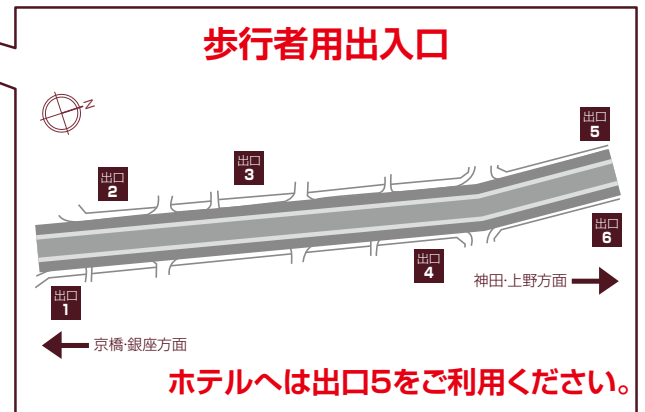

■ 近隣駐車場ののご案内

ホテルに駐車場はございませんので、近隣駐車場をご案内いたします。

■ 日本橋本町駐車場

入出庫可能時間	24時間営業
車両制限	車高2.1m以下 車幅2m以下
住所	〒103-0023 東京都中央区日本橋本町1丁目地先 ※【ナビ設定案内用: 〒103-0023 東京都中央区日本橋本町1丁目1-8付近】 (江戸橋北交差点の北側、 昭和通りセンターライン沿いにございます。 当駐車場の南入口付近が案内されます。)
電話番号	03-3270-8861

記載の駐車場は先着順となり、スペースの確保は当ホテルでは承る事ができません。また、当ホテルでは空車状況はわかりかねますので、直接駐車場にお越しください。

途中で出庫をされた場合、改めて駐車券をフロントへお持ちください。
上記の内容は変更される可能性がございます。予めご了承くださいませ。

**ご利用の際は、必ず駐車券をフロントにご提示ください。
割引のスタンプを押印させていただきます。**

※駐車場が満車の場合もございますので予めご了承ください。

※出庫前に必ず駐車場の中央管理室へ押印済みの駐車券をご提示ください。
ご提示が無い場合は、割引対象外となります。

歩行者用出入口

ホテルへは出口5をご利用ください。