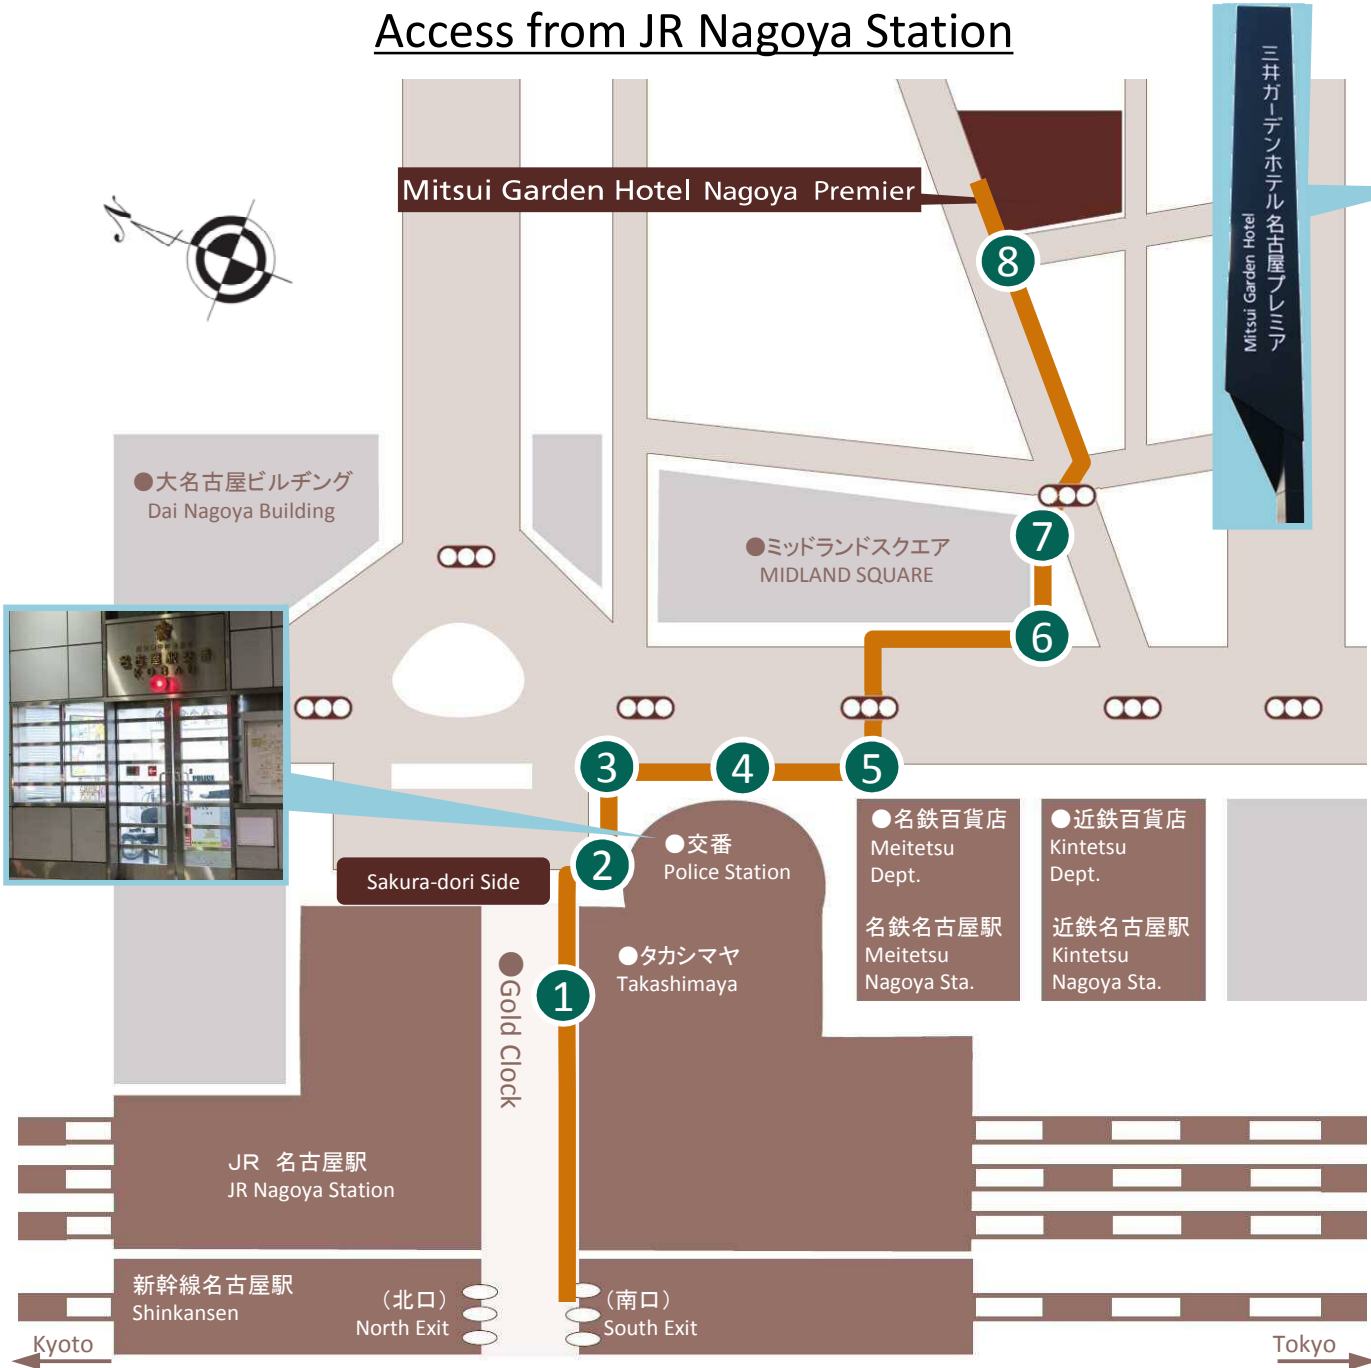

Access from JR Nagoya Station

三井ガーデンホテル名古屋プレミア Mitsui Garden Hotel Nagoya Premier