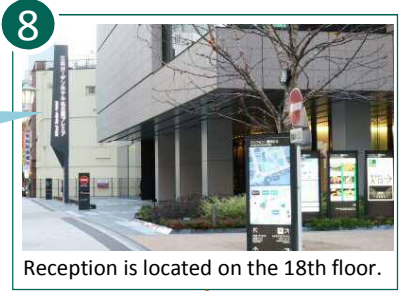

Access from JR Nagoya Station

三井ガーデンホテル名古屋プレミア Mitsui Garden Hotel Nagoya Premier