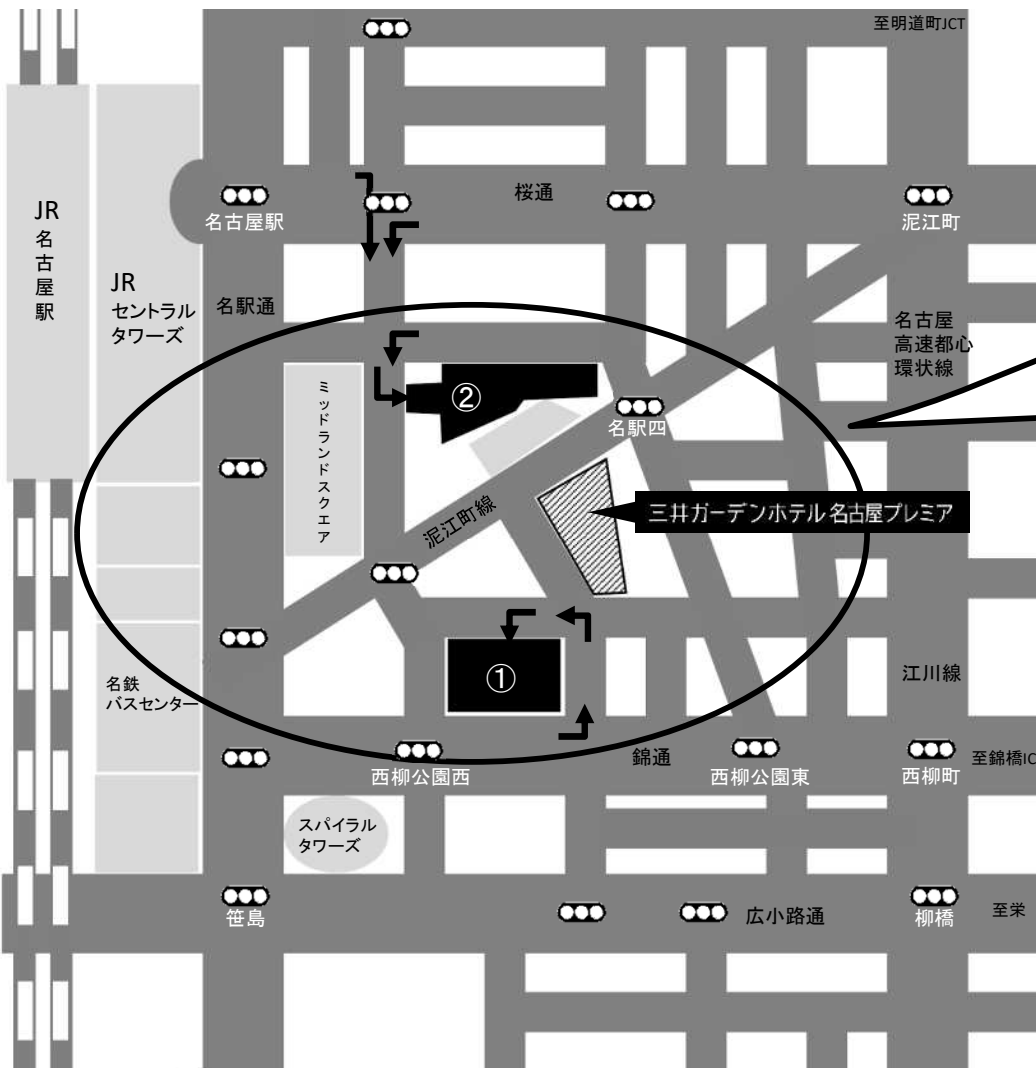

近隣駐車場のご案内

ホテルに駐車場はございませんので、
近隣駐車場を2カ所ご案内いたします。

料金提携駐車場

①【センチュリー豊田ビル駐車場】

※駐車券をフロント迄お持ち下さい

入出庫可能時間	7:00～23:00（時間外は入出庫出来ません）	
収容台数	12台 先着順（スペース確保は出来ません）	
料金	16:00～翌11:00 ¥1,650（ご宿泊者様専用料金） 上記の時間以外は ¥300/30分 が別途必要になります。	ホテル 精算
車高制限	～2.1m（地下自走式）	
住所	名古屋市中村区名駅4-9-8	
電話番号	052-584-7118（9:00～21:30）	
詳細案内	http://www.century-toyota.jp/access/index.html	

一般駐車場（料金提携は一切ございません）

②【ウインクあいち（愛知県産業労働センター）駐車場】

入出庫可能時間	B2 24時間 / B3 8:00～22:00（時間外は入出庫出来ません）	
収容台数	123台 先着順（スペース確保は出来ません）	
料金	入庫より24時間まで ¥2,340 時間貸し料金 7:00～23:00 ¥320/30分 23:00～7:00 ¥130/60分	現地 精算
車高制限	～2.3m（地下ゲート式） / ～1.55m（機械式）	
住所	名古屋市中村区名駅4-4-38	
電話番号	052-589-8950（8:00～22:00）	
詳細案内	https://www.winc-aichi.jp/wp/wp-content/themes/winc-aichi-html/dist/assets/files/map_car_parking.pdf	