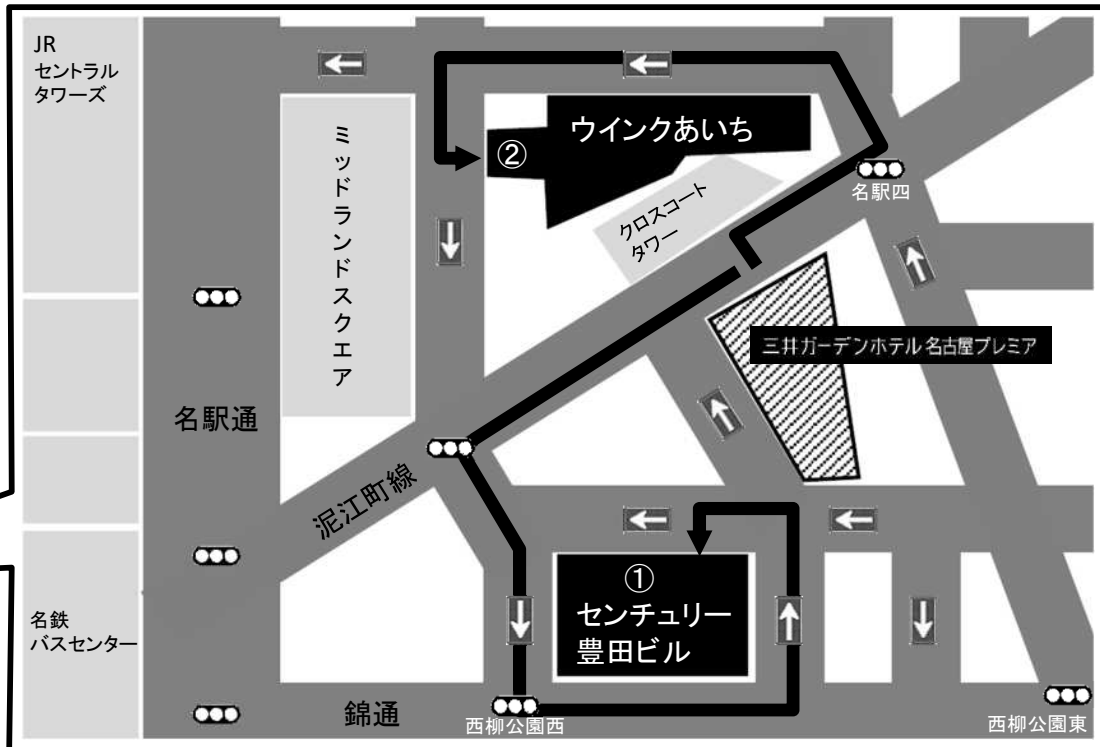

近隣駐車場のご案内

ホテルに駐車場はございませんので、
近隣駐車場を2カ所ご案内いたします。

料金提携駐車場

①【センチュリー豊田ビル駐車場】

※駐車券をフロント迄お持ち下さい

入出庫可能時間	7:00～23:00（時間外は入出庫出来ません）	
収容台数	12台 先着順（スペース確保は出来ません）	
料金	16:00～翌11:00 ¥1,650（ご宿泊者様専用料金） 上記の時間以外は ¥300/30分 が別途必要になります。	ホテル 精算
車高制限	～2.1m（地下自走式）	
住所	名古屋市中村区名駅4-9-8	
電話番号	052-584-7118（9:00～21:30）	
詳細案内	http://www.century-toyota.jp/access/index.html	

一般駐車場（料金提携は一切ございません）

②【ウインクあいち（愛知県産業労働センター）駐車場】

入出庫可能時間	B2 24時間 / B3 8:00～22:00（時間外は入出庫出来ません）	
収容台数	123台 先着順（スペース確保は出来ません）	
料金	入庫より24時間まで ¥2,340 時間貸し料金 7:00～23:00 ¥320/30分 23:00～7:00 ¥130/60分	現地 精算
車高制限	～2.3m（地下ゲート式） / ～1.55m（機械式）	
住所	名古屋市中村区名駅4-4-38	
電話番号	052-589-8950（8:00～22:00）	
詳細案内	https://www.winc-aichi.jp/wp/wp-content/themes/winc-aichi-html/dist/assets/files/map_car_parking.pdf	

名古屋駅 信号(下は信号名称) 近隣駐車場 一方通行

記載の駐車場はいずれも先着順となり、スペース確保をホテルで承る事が出来ません。
場合によっては、駐車場が満車の可能性もございますので予めご了承ください。
また、当ホテルで駐車場の空車状況は分かりかねます。直接駐車場にお越しください。
右記料金は全て途中出庫が無かった場合の料金となります。
駐車場の詳細はそれぞれのホームページにてご確認ください。