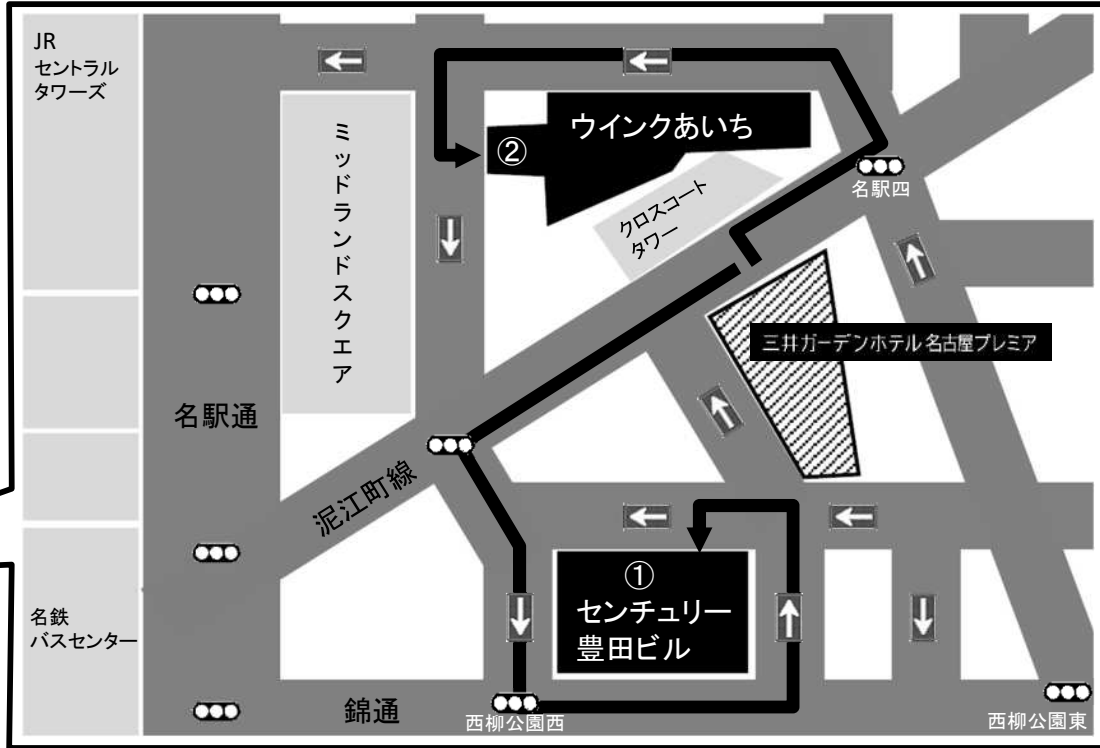

近隣駐車場のご案内

ホテルに駐車場はございませんので、
近隣駐車場を2カ所ご案内いたします。

料金提携駐車場

①【センチュリー豊田ビル駐車場】

※駐車券をフロント迄お持ち下さい

入出庫可能時間	7:00～23:00（時間外は入出庫出来ません）	
収容台数	12台 先着順（スペース確保は出来ません）	
料金	16:00～翌11:00 ¥1,650（ご宿泊者様専用料金） 上記の時間以外は ¥300/30分 が別途必要になります。	ホテル 精算
車高制限	～2.1m（地下自走式）	
住所	名古屋市中村区名駅4-9-8	
電話番号	052-584-7118（9:00～21:30）	
詳細案内	http://www.century-toyota.jp/access/index.html	

一般駐車場（料金提携は一切ございません）

②【ウインクあいち（愛知県産業労働センター）駐車場】

入出庫可能時間	B2 24時間 / B3 8:00～22:00（時間外は入出庫出来ません）	
収容台数	123台 先着順（スペース確保は出来ません）	
料金	入庫より24時間まで ¥2,340 時間貸し料金 7:00～23:00 ¥320/30分 23:00～7:00 ¥130/60分	現地 精算
車高制限	～2.3m（地下ゲート式） / ～1.55m（機械式）	
住所	名古屋市中村区名駅4-4-38	
電話番号	052-589-8950（8:00～22:00）	
詳細案内	http://www.winc-aichi.jp/access/img/index/winc_aichi_parking_20140401.pdf	

名古屋駅 信号(下は信号名称) 近隣駐車場 一方通行

記載の駐車場はいずれも先着順となり、スペース確保をホテルで承る事が出来ません。
場合によっては、駐車場が満車の可能性もございますので予めご了承ください。
また、当ホテルで駐車場の空車状況は分かりかねます。直接駐車場にお越しください。
右記料金は全て途中出庫が無かった場合の料金となります。
駐車場の詳細はそれぞれのホームページにてご確認ください。