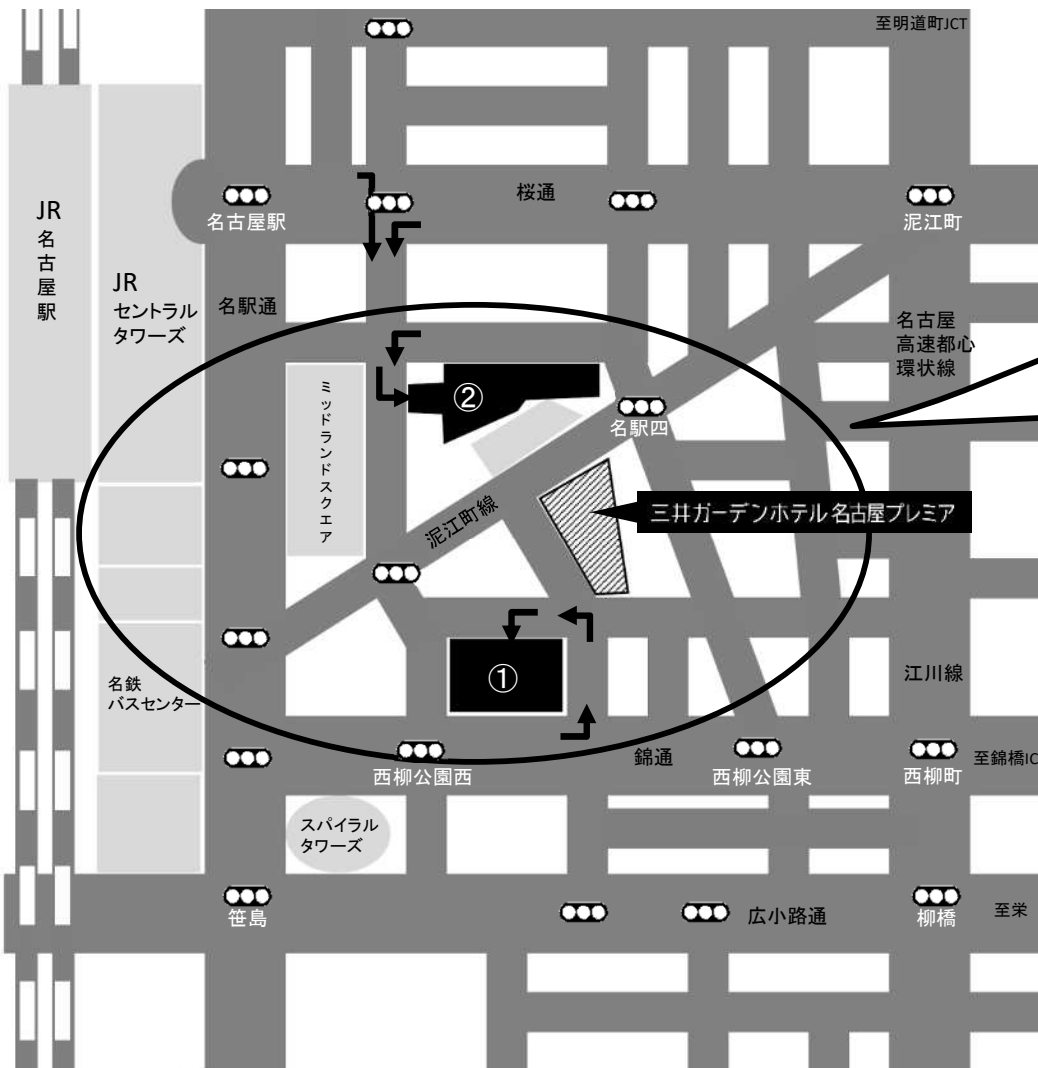

近隣駐車場のご案内

ホテルに駐車場はございませんので、
近隣駐車場を2カ所ご案内いたします。

料金提携駐車場

①【センチュリー豊田ビル駐車場】

※駐車券をフロント迄お持ち下さい

入出庫可能時間	7:00～23:00（時間外は入出庫出来ません）	
収容台数	12台 先着順（スペース確保は出来ません）	
料金	16:00～翌11:00 ¥1,650（ご宿泊者様専用料金） 上記の時間以外は ¥300/30分 が別途必要になります。	ホテル 精算
車高制限	～2.1m（地下自走式）	
住所	名古屋市中村区名駅4-9-8	
電話番号	052-584-7118（9:00～21:30）	
詳細案内	http://www.century-toyota.jp/access/index.html	

一般駐車場（料金提携は一切ございません）

②【ウインクあいち（愛知県産業労働センター）駐車場】

入出庫可能時間	B2 24時間 / B3 8:00～22:00（時間外は入出庫出来ません）	
収容台数	123台 先着順（スペース確保は出来ません）	
料金	入庫より24時間まで ¥2,340 時間貸し料金 7:00～23:00 ¥320/30分 23:00～7:00 ¥130/60分	現地 精算
車高制限	～2.3m（地下ゲート式） / ～1.55m（機械式）	
住所	名古屋市中村区名駅4-4-38	
電話番号	052-589-8950（8:00～22:00）	
詳細案内	http://www.winc-aichi.jp/access/img/index/winc_aichi_parking_20140401.pdf	