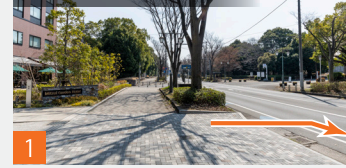

P3 県立柏の葉公園 第一駐車場

■三井ガーデンホテル柏の葉パークサイドから駐車場へ

ホテル前の通りを左折後、すぐに右折

1

入口(左側)に入る

2

周辺駐車場のご案内

P2 国立がん研究センター 第一駐車場

■三井ガーデンホテル柏の葉パークサイドから駐車場へ

ホテル前の通りを右折

1

突き当たりを右折

2

信号を右折

3

P4 タイムズ 柏中十余二

■三井ガーデンホテル柏の葉パークサイドから駐車場へ

ホテル前の通りを右折

1

突き当たりを右折

2

信号を直進

3

信号を直進

4

タイムズ看板を右折

5

入口(左側)に入る

6

P4 タイムズ 柏中十余二

■駐車場から三井ガーデンホテル柏の葉パークサイドへ

出口より出庫