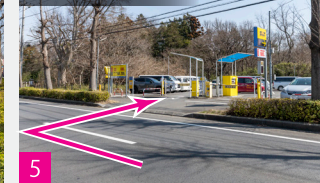

■三井ガーデンホテル柏の葉パークサイドから駐車場へ

ホテル前の通りを右折

1

突き当たりを右折

2

信号を直進

3

信号を直進

4

タイムズ看板を右折

5

入口(左側)に入る

6

P4 タイムズ 柏中十余二

■駐車場から三井ガーデンホテル柏の葉パークサイドへ

出口より出庫

1

通りを左折

2

信号を直進

3

信号を直進

4

信号を左折