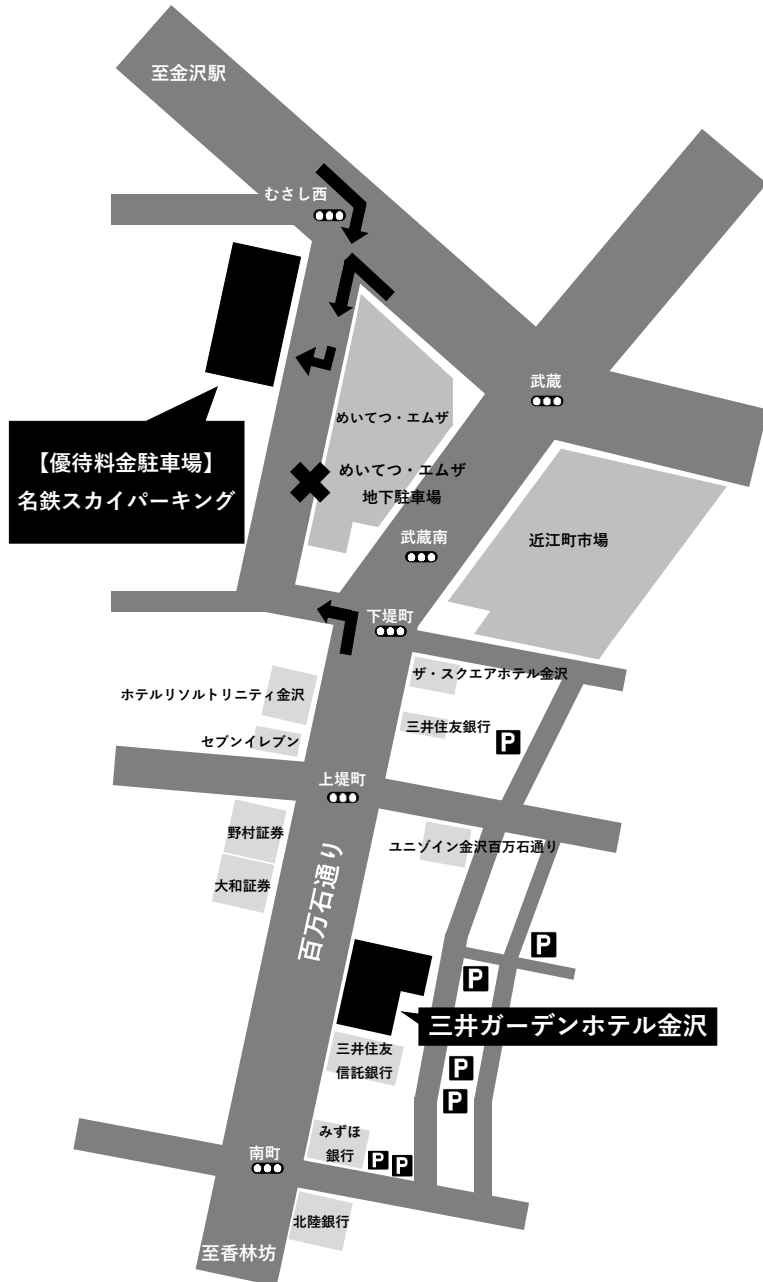

# 近隣駐車場ののご案内

## 【優待料金駐車場】名鉄スカイパーキング（ホテルより徒歩約10分）

入出庫可能時間	6：00～24：00（時間外は入出庫できません）
収容台数	620台 先着順
料金	1泊（入庫から24時間）¥1,000（ご宿泊者様優待料金）
車両制限	高さ：2.1m
	幅：2.2m
	長さ：5.0m
構造	立体自走式
住所	金沢市武蔵町16-42
電話番号	076-260-2093

※駐車券をフロントまでお持ちください。（ホテルにて精算）

※上記料金は途中出庫がなかった場合の料金でございます。

※めいてつ・エムザ地下駐車場は提携ではございません。

名鉄スカイパーキング入口写真

## **P** 近隣コインパーキング

- ・ホテル裏手通りに数箇所平面のコインパーキングがございます。
- ・提携ではございませんので、ご入庫の際にご自身でご確認の上、ご精算をお願い申し上げます。

※いずれの駐車場も駐車場所の確保はできかねますので、ご了承くださいませ。

また、事故・盗難につきましては一切責任を負いかねます。

※ホテル裏手通りは道幅が狭くなっておりますのでご通行の際にはご注意ください。