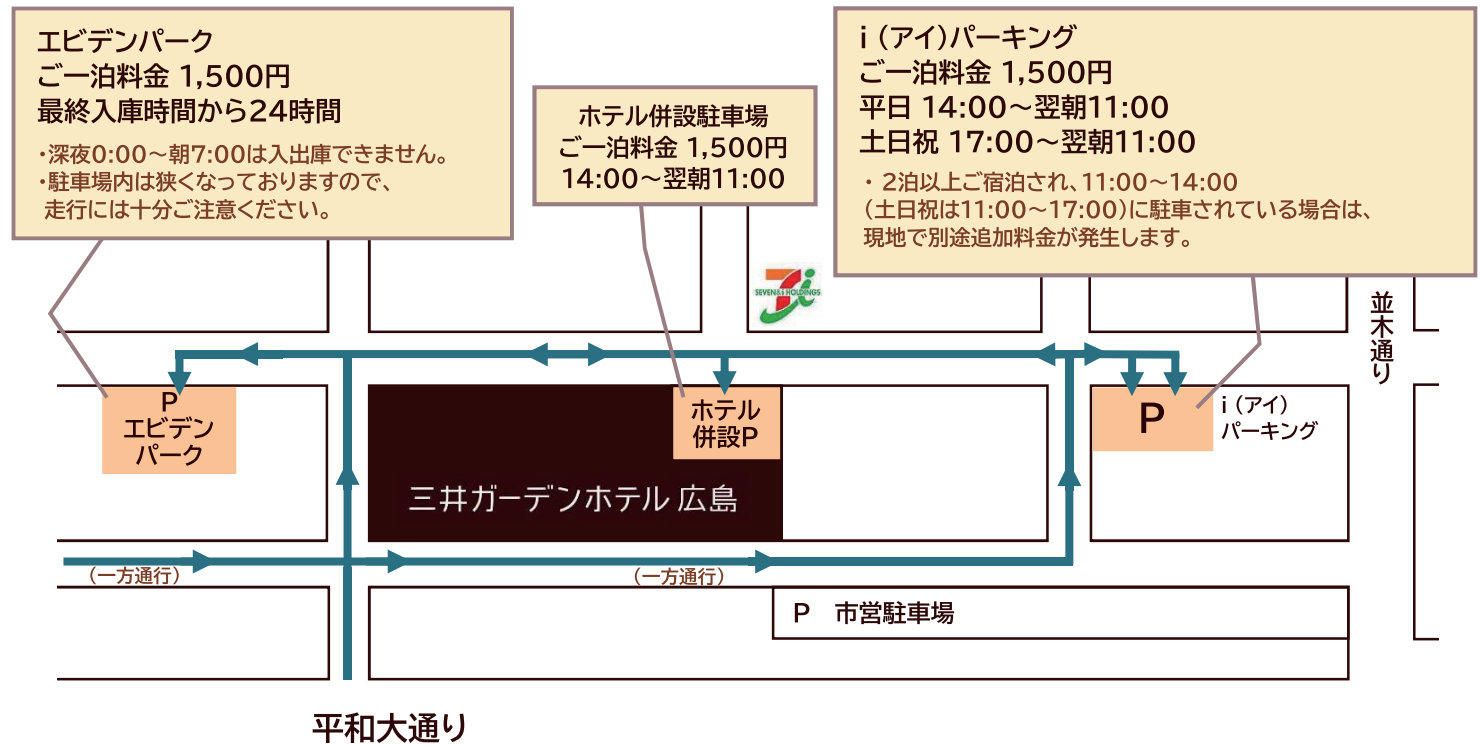

■ 駐車場のご案内

■ ホテル併設駐車場 (途中入出庫は自由です)

- ・ 一泊料金：14:00～翌朝11:00 宿泊者 1泊 1,500円(税込)
※ 上記の時間を超過する場合は追加料金が必要です(30分 / 150円)

【車両制限サイズ】車高:1,550mm未満 / 車幅:1,770mm未満 / 全長:5,050mm未満 / 地上高:105mm以上 / 重量1,700kg未満

■ エビデンパーク (途中入出庫は別途料金が発生します)

- ・ 一泊料金：入庫時間から24時間 宿泊者 1泊 1,500円(税込)
※ 最終入庫時間から24時間を超過する場合は追加料金が必要です(15分 / 100円)

【車両制限サイズ】車高:2,100mm以下 / 車幅:1,950mm以下 / 全長:5,000mm以下 / 重量2,000kg以下
《車両積載物または取付金具を含めて》

- ◆ 深夜0:00～朝7:00は入口にてシャッターが閉まる為、入庫および出入りできません。

- ◆ 駐車場の一部の区画は、天井高1.4mと低くなっており、ワンボックス車・ワゴン車・RV車などの天井の高いお車は前向き駐車にてお停めください。バック駐車の場合、車両後部を破損する恐れがございます。

■ i (アイ)パーキング (途中入出庫は別途料金が発生します)

- ・ 一泊料金：平日 / 14:00～翌朝11:00 宿泊者 1泊 1,500円(税込)
土・日・祝日 / 17:00～翌朝11:00 宿泊者 1泊 1,500円(税込)
※ 上記の時間を超過する場合は追加料金が必要です(20分 / 100円) 最終入庫時間より翌朝11:00までが一泊料金となります

【車両制限サイズ】車高:2,050mm以下 / 車幅:2,050mm以下 / 全長:5,300mm以下 / タイヤ外幅:1,860mmまで / 地上高:110mm以上 / 重量2,500kg以下《車両積載物または取付金具を含めて》

- ◆ お車の仕様によっては入庫できない場合もございます。予めご了承ください。