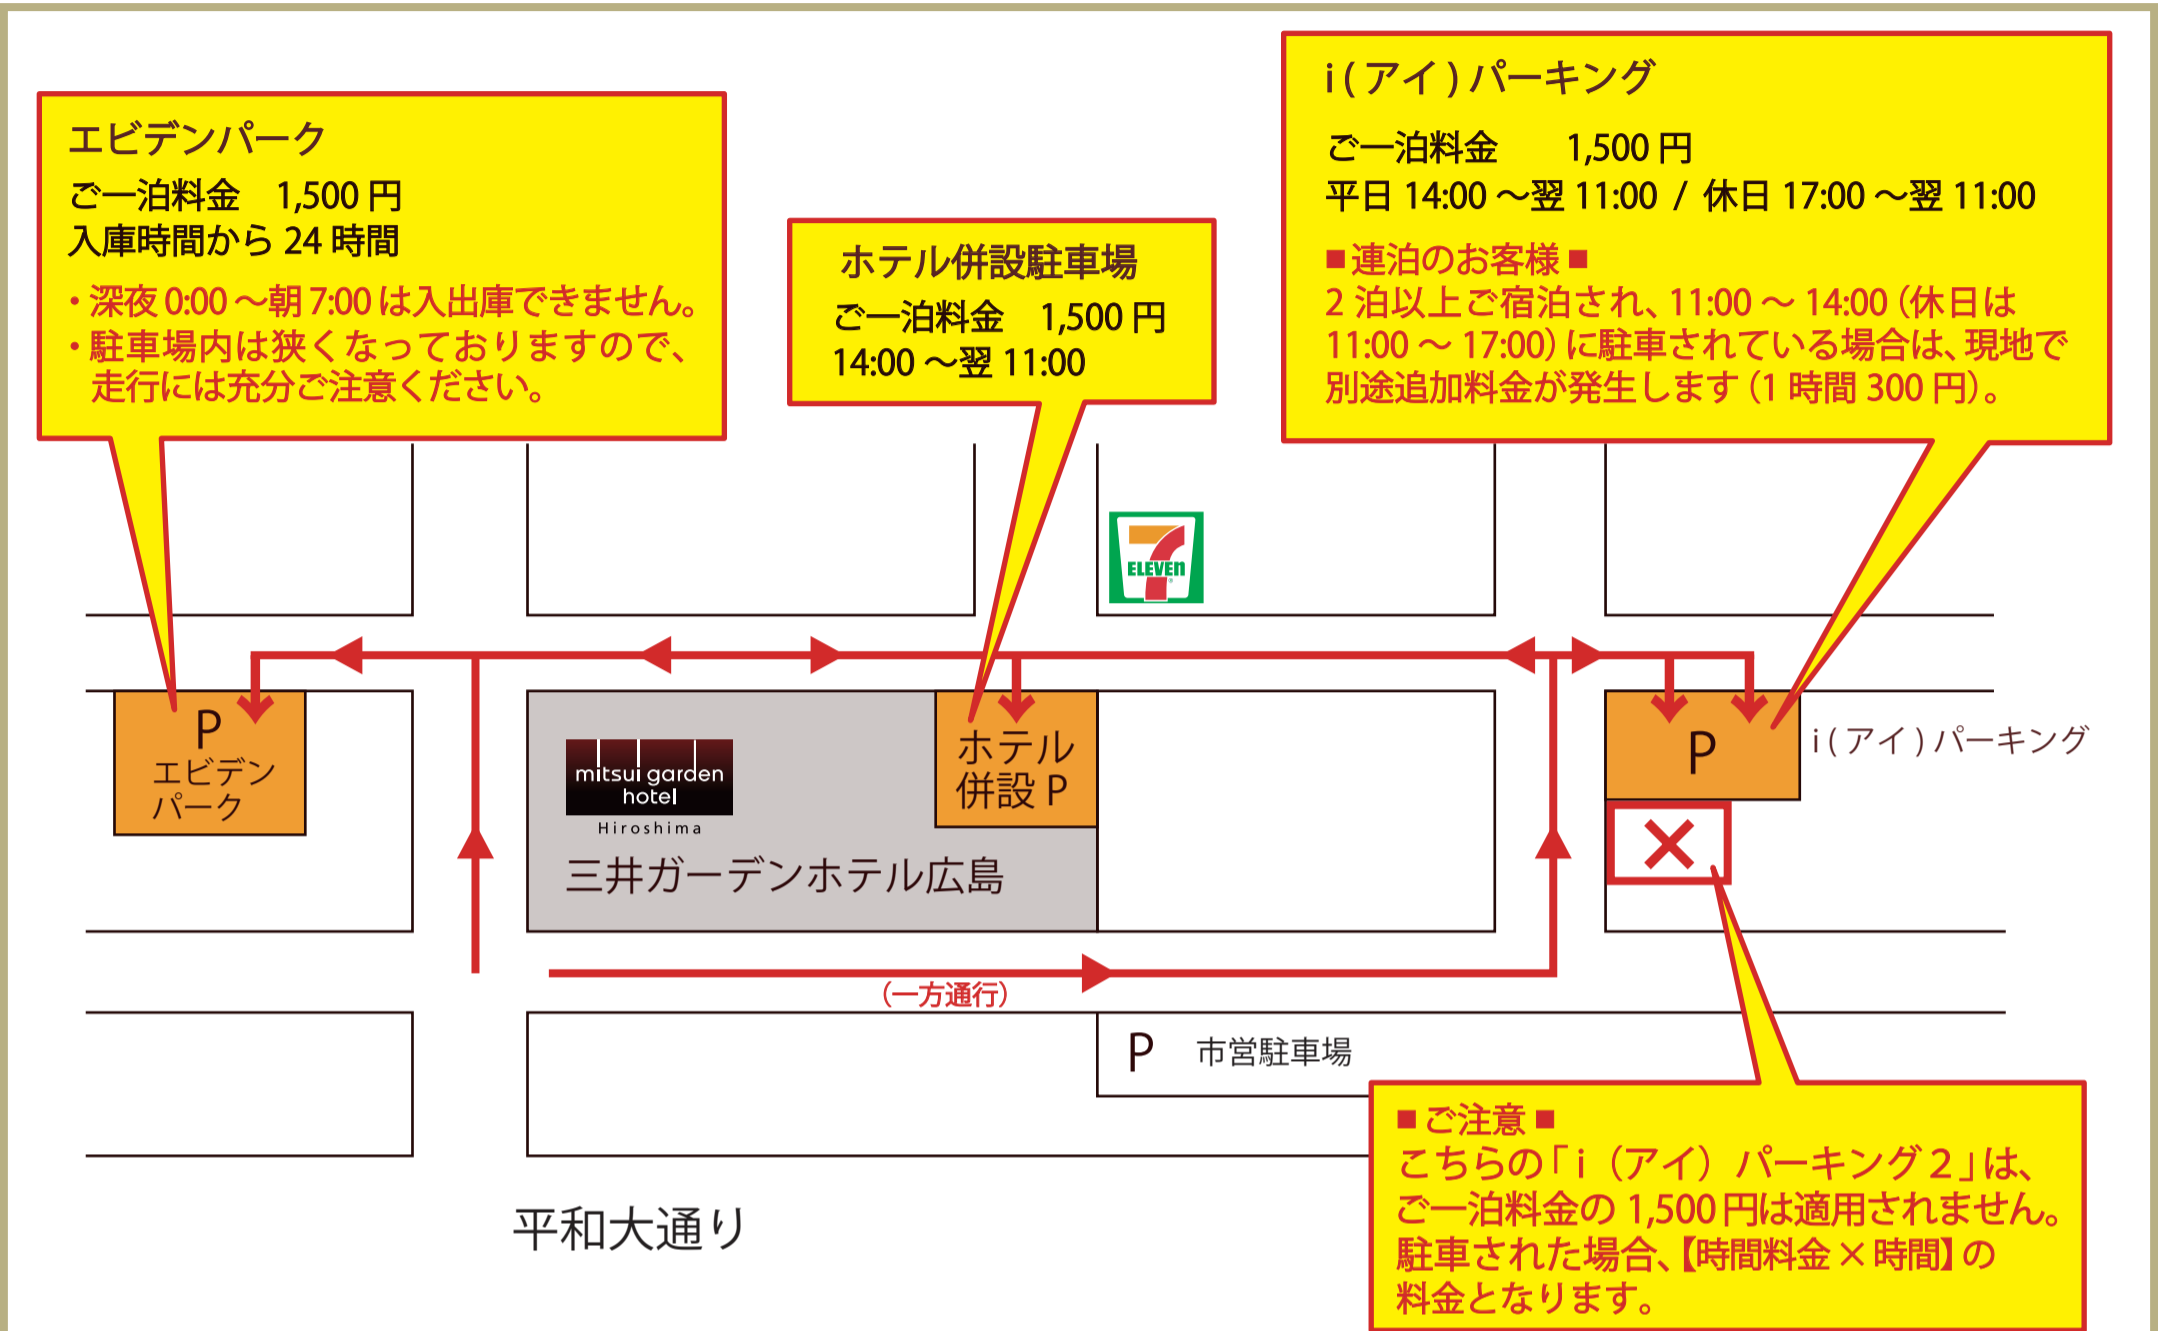

# ■ 駐車場ののご案内

**駐車券を必ずフロントカウンターにご提示ください。**

**現地で直接ご清算された場合、ご一泊料金 1,500 円は適用されません。  
【1 時間 300 円 × 時間】の料金となりますのでご注意ください。**

## ■ ホテル併設駐車場

- ・ご一泊料金 PM2:00 ~ 翌 AM11:00 宿泊者 1 泊 1,500 円 (税込)  
※ 上記の時間を超過する場合は追加料金が必要です (30 分 = 150 円)。
- ・車両制限サイズ 車高：1,550mm 未満 車幅：1,770mm 未満 全長：5,050mm 未満 地上高：105mm 以上 重量：1,700kg 未満

## ■ エビデンパーク

- ・ご一泊料金 入庫時間 ~ 24 時間 1,500 円  
※ 24 時間を超過する場合は追加料金が必要です (20 分 = 100 円)。
- ・車両制限 車高：2,100mm 以下 全長：5,000mm 以下  
車幅：1,950mm 以下 重量：2,000kg 以下  
《車両積載物または取付金具を含めて》

◆ 駐車場内は一部、高さ 1,400mm の場所または切り返しが必要な場所がございます。1 BOX 車・RV 車は特にご注意ください。

## ■ i(アイ)パーキング

- ・ご一泊料金 平日 PM2:00 ~ 翌 AM11:00 1,500 円 / 土・日・祝日 PM5:00 ~ 翌 AM11:00 1,500 円  
※ 上記の時間を超過する場合は追加料金が必要です (20 分 = 100 円)。最終入庫時間より翌朝 AM11:00 までがご一泊料金となります。
- ・車両制限 車高：2,050mm 以下 全長：5,300mm 以下 車幅：2,050mm 以下 重量：2,500kg 以下《車両積載物または取付金具を含めて》  
タイヤ幅：186mm まで
- ◆ お車の仕様によっては入庫できない場合もございます。予めご了承くださいませ。
- ◆ i(アイ)パーキング付近にありますコインパーキング「i(アイ)パーキング 2」は契約対象外の駐車場となっておりますので、こちらには駐車しないでください。駐車された場合の駐車料金はすべてお客様のご負担となりますのでご注意ください。