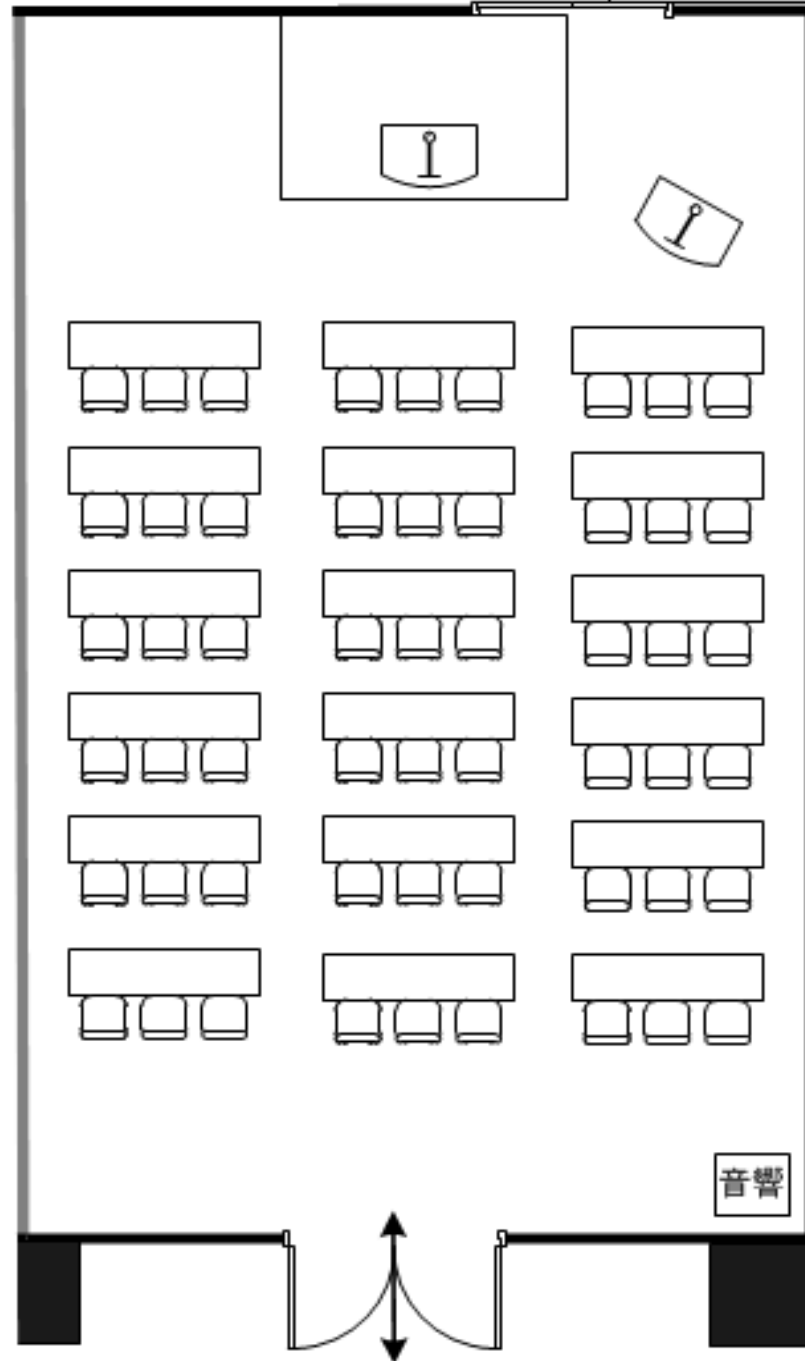

白鳳の間(西)

音響