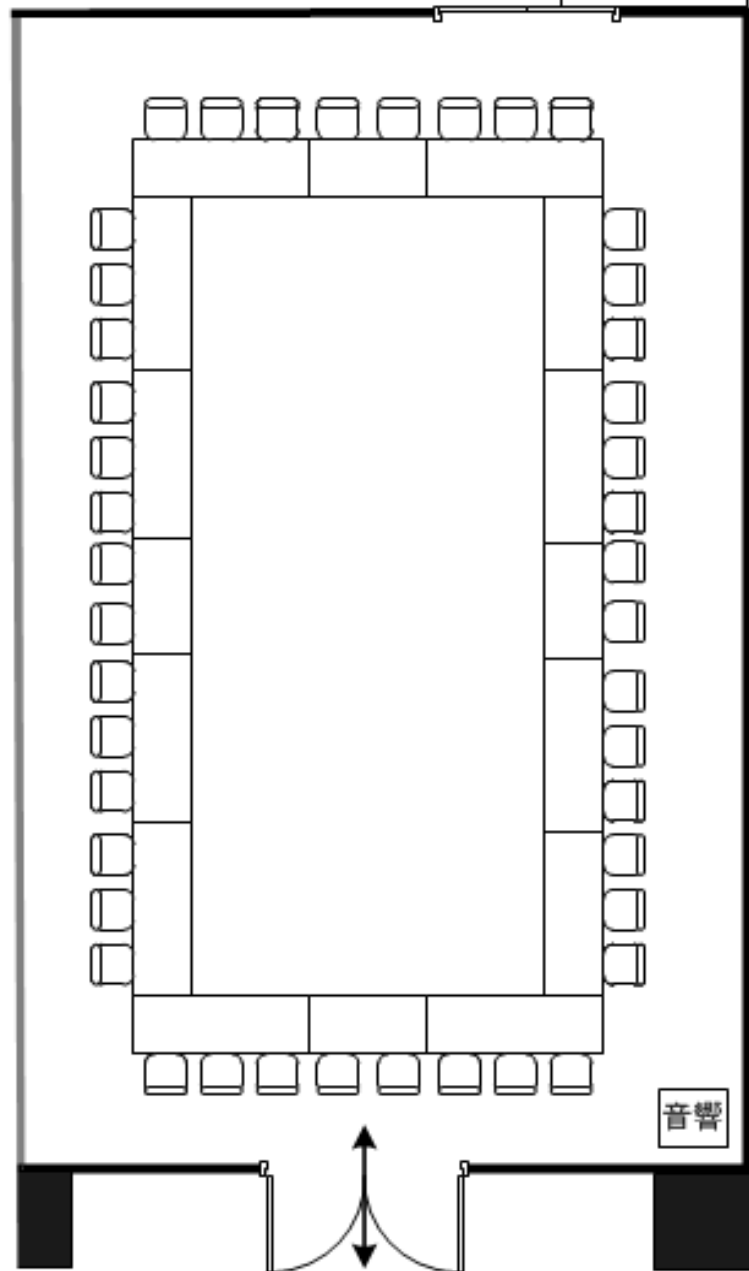

白鳳の間(西)

音響