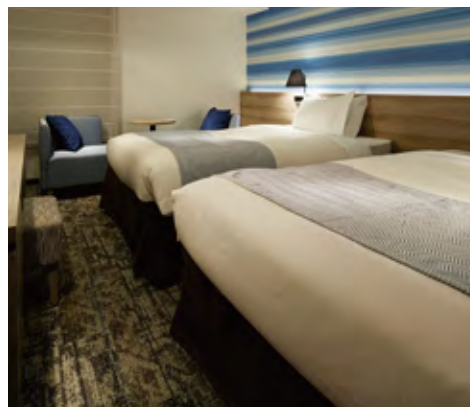

## スタンダードダブル [16m<sup>2</sup>]

ゆとりのベッドを使用、機能的な設備で快適なホテルライフをサポートします。

## スタンダード [15m<sup>2</sup>]

スタンダードシングル。  
機能的な設備でビジネスライフをサポートします。