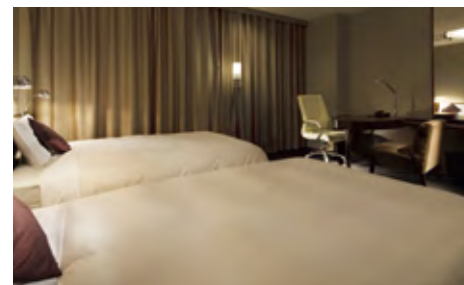

## スタンダードダブル [16m<sup>2</sup>]

ゆとりのベッドを使用、機能的な設備で快適なホテルライフをサポートします。

## スタンダード [15m<sup>2</sup>]

スタンダードシングル。  
機能的な設備でビジネスライフをサポートします。

## モデレートツイン(3ベッド) [20m<sup>2</sup>]

観光からビジネスまで幅広くご利用頂け、  
エキストラベッド対応にて3名様までご利用頂けます。

## スイート [56m<sup>2</sup>]

最上階の24階だけに存在するお部屋。  
部屋からの眺望もお楽しみ頂けます。