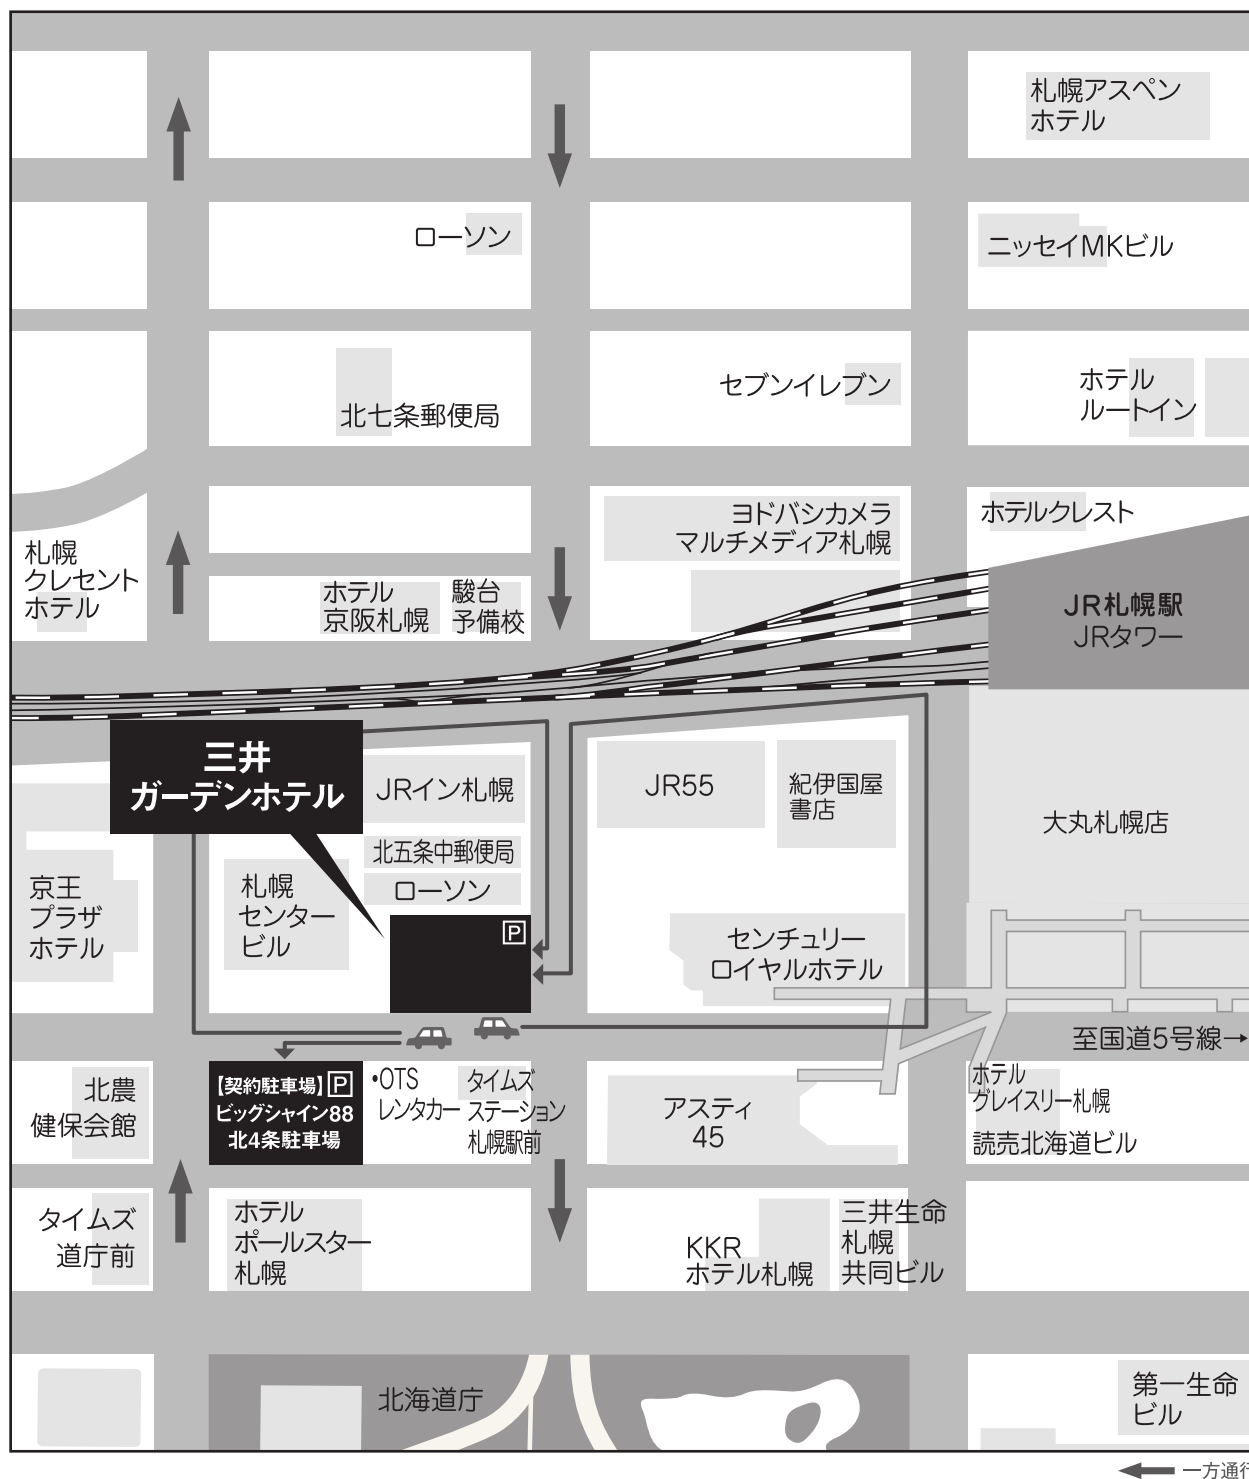

駐車場ののご案内

名称	制限		1泊料金	備考
三井ガーデンホテル 専用駐車場	車高	2,050mm未満	15:00～翌11:00/¥1,000	駐車料金はフロントにてご精算。 駐車場は先着順の為、ご予約は 承っておりません。
	車幅	1,900mm未満		
	全長	5,200mm未満		
	重量	2,300 kg 未満		
【契約駐車場】 ビッグシャイン88 北4条駐車場	車高	2,100mm未満	入庫後24時間/¥1,000	駐車料金はフロントにてご精算 となります。
	車幅	1,700mm未満		
	全長	5,000mm未満		
	重量	2,300 kg 未満		

注意事項 ※駐車券はチェックイン時に必ずフロントにお出しく下さい。※途中出庫される場合は必ずフロントにお申し出ください。※上記時間を超過される場合は追加料金が発生します。(1時間300円)

- 札幌自動車道札幌北I.C.より——国道5号線を札幌駅方面へ進み、「北7東1」交差点を右折。「北7西6」交差点を左折後直進約400m(車で約20分)。
- JR札幌駅より——北5条手稲通を西に進み、徒歩約4分。