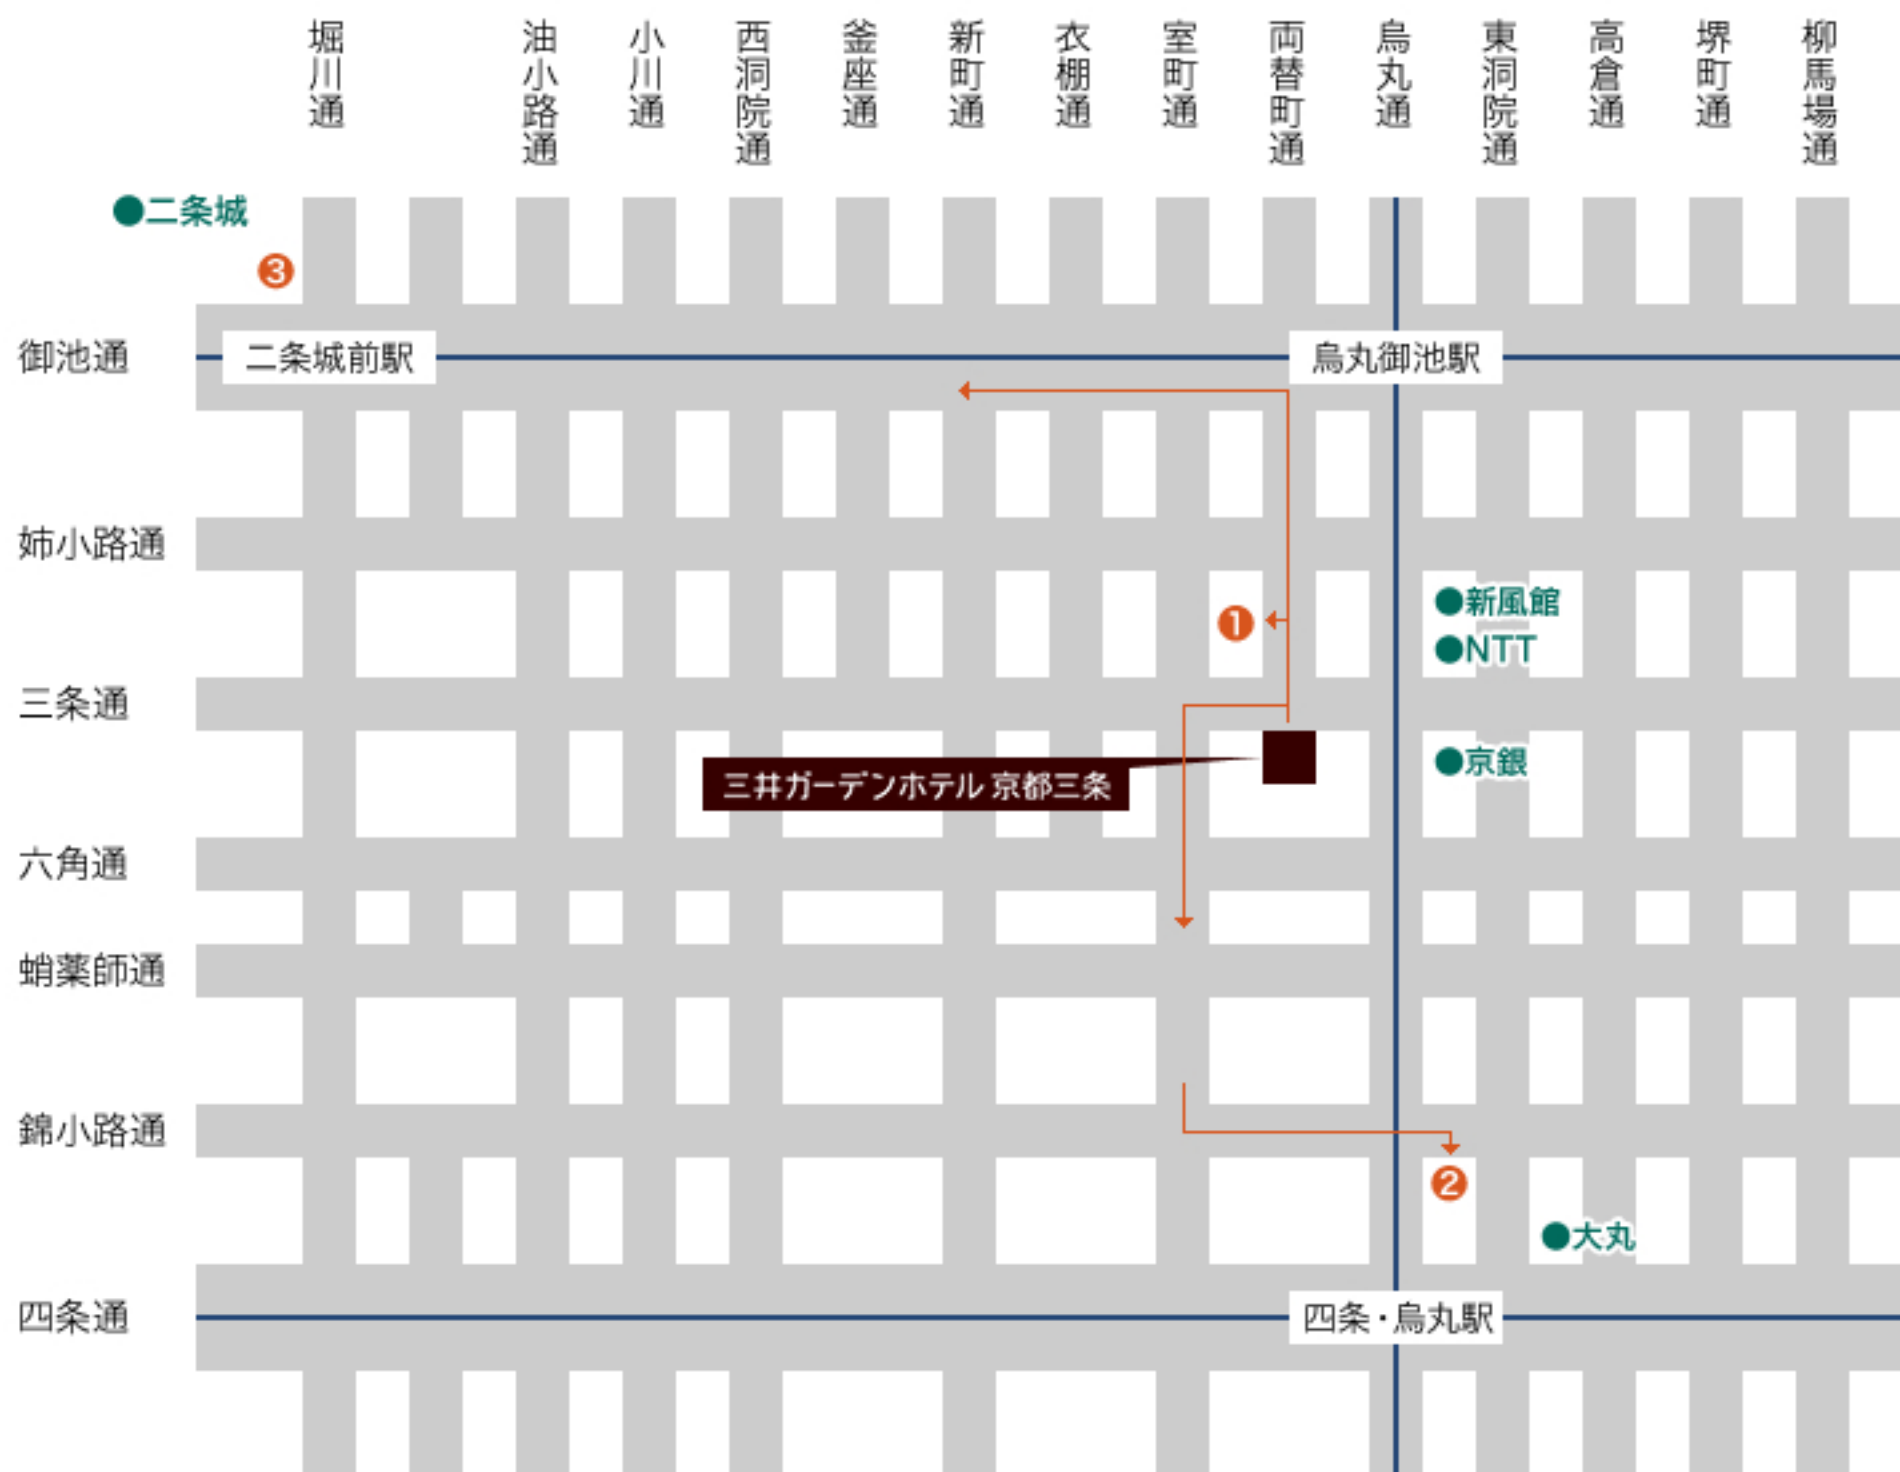

近隣駐車場のご案内

	名称	営業時間	車両制限 (車両積載物・取付金具含)	ご1泊料金	時間貸料金
(1)	両替町パーク (075) 221-3629 (立体駐車場)	8:00~22:00 年中無休	車高1.55m以下 車幅1.95m以下 全長5.00m以下 重量1,600kg以下 3ナンバー不可	1泊(正午~正午) 2,200円(一律)	200円/30分
備考	※フロントにて割引券をお渡し致しますのでご到着時フロント係までお申し付け下さいませ。 ※営業時間外の入庫はできません。				
(2)	パラカ烏丸錦パーキング (075) 212-5776	24時間 年中無休	車高2.1m以下 車幅1.9m以下 全長4.8m以下 重量2,000kg以下	宿泊券(24時間以内) 2,500円 ※フロントで販売	30分/300円 (9:00~21:30) 60分/100円 (21:30~9:00)
備考	※フロントにて駐車券(2,500円)をご購入下さい。 ※出入庫の度に料金がかかります。 ※当館から徒歩約8分でございます。				
(3)	二条城駐車場 (075) 801-5564 平面駐車場	24時間 年中無休	車高2.3m以下 バスコーナーは車高制限無 バス・トラックのみ1泊料金適 応有	1泊(16:00~8:00) 2,500円(一律)	最初 2時間600円 追加 1時間ごとに200円
備考	※1泊料金はバス・トラックのみ適応となります。 ※当館から徒歩約20分でございます。				

※ご注意  
満車の際はコインパーキングなどのご案内になる場合がございます。  
当館では駐車場におけるトラブルに関して一切の責任を負いません。  
車両制限は必ずご確認くださいませ。  
上記駐車場はご予約できません。  
その他ご不明な点はホテルへお問い合わせくださいませ。