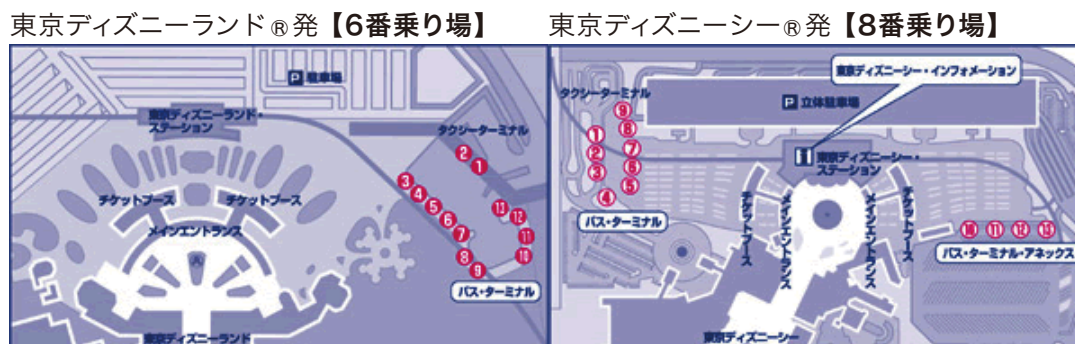

東京ディズニーシー®8番乗り場発		From TOKYO DisneySea®	
7	10 20 30 40 50	16	00 20 40
8	00 10 20 30 40 50	17	00 20 40
9	00 10 20 30 40 50	18	00 20 40
10	00 10 20 35 45	19	00 20 40
11	00 05 15 30 45	20	00 20 35 50
12	05 20 40	21	00 15 30 40 55
13	05 30 50	22	10 20 40
14	20 50	23	00
15	20 40		
始発バス			
開園時間		東京ディズニーシー®8番乗り場発	
8:00～9:00		7:10	
10:00		7:50	
最終バス			
閉園時間		東京ディズニーシー®8番乗り場発	
19:00以前		20:00	
20:00		21:00	
21:00		22:10	

ホテル行きの始発・最終バスは、パークの開園・閉園時間によって異なります。
Departure time of the first & last bus varies according to the time that the Park's opening & close.

ホテル行きシャトルバス乗り場 Where to find a Bas Stop

1. シャトルバスはホテルから東京ディズニーランド® 経由、東京ディズニーシー®, 東京ディズニーシー® からホテルへの往復運行となっております。
   - ホテル発の始発バスは、パークの開園時間の早い方に合わせて出発します。
   - 当ホテルご宿泊のお客様は、ご予約不要/無料にてご利用いただけます。
   - 交通事情により所要時間内に目的地に到着できない場合もございます。
   - 天候や、やむを得ない事情によりバスが運行しなかった場合、代替輸送についての責任は負いかねます。
   - 車両整備等の都合により、シャトルバスにご乗車できない場合がございます。
   - 団体のお客様のご乗車はご遠慮いただいております。
2. The Shuttle Bus runs from the hotel to TOKYO Disneyland® to TOKYO DisneySea® and back from TOKYO DisneySea® to the hotel.
   - The first bus is scheduled to depart according to the earlier park opening time.
   - All hotel guests may use the Shuttle Bus service at no charge.No reservation is needed.
   - If weather conditions causes the buses to stop, we will assist you in finding other ways of transportation. However, we will not reimburse you.
   - Buses will not be running if in repair.
   - Large tour groups, please divide into smaller groups and take separate buses to allow room for other guests.