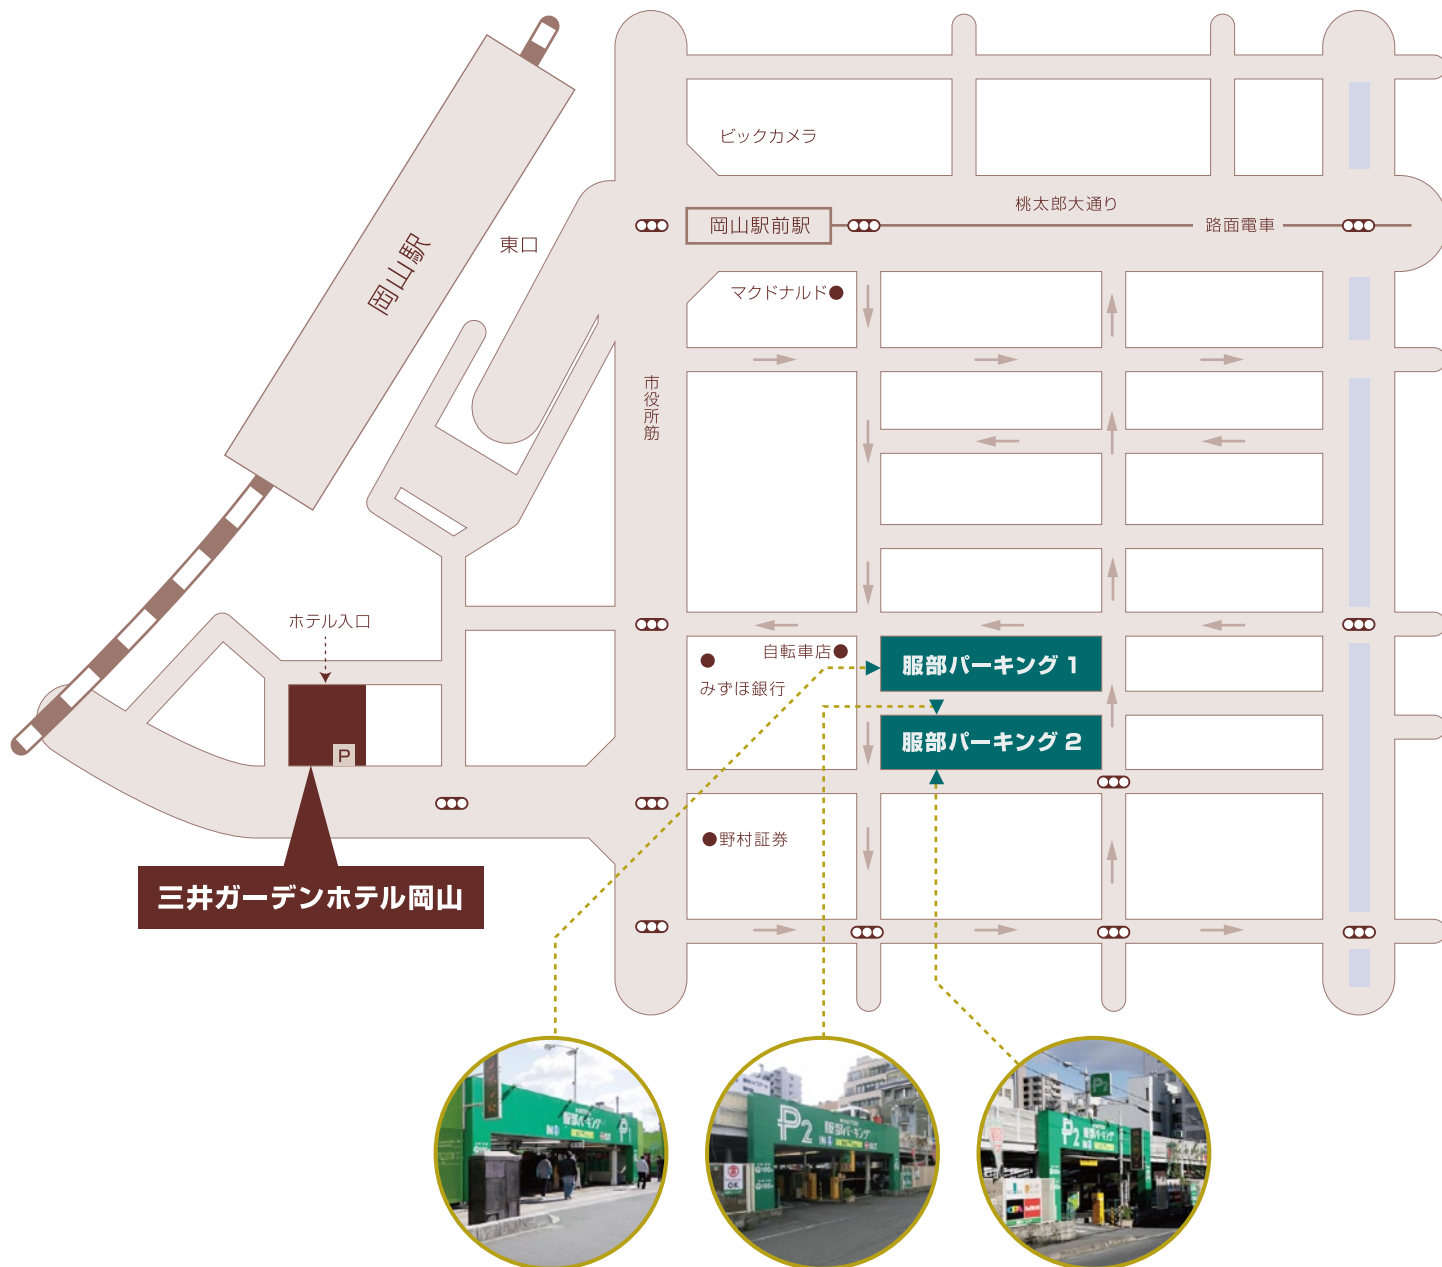

# 三井ガーデンホテル岡山 提携駐車場のご案内

※満車の際はこの入口より入庫できません。

## 服部パーキング

TEL.086-232-7882

徒歩  
4分

営業時間：24時間 / 車高制限：2.0m (P1)、2.3m (P2)