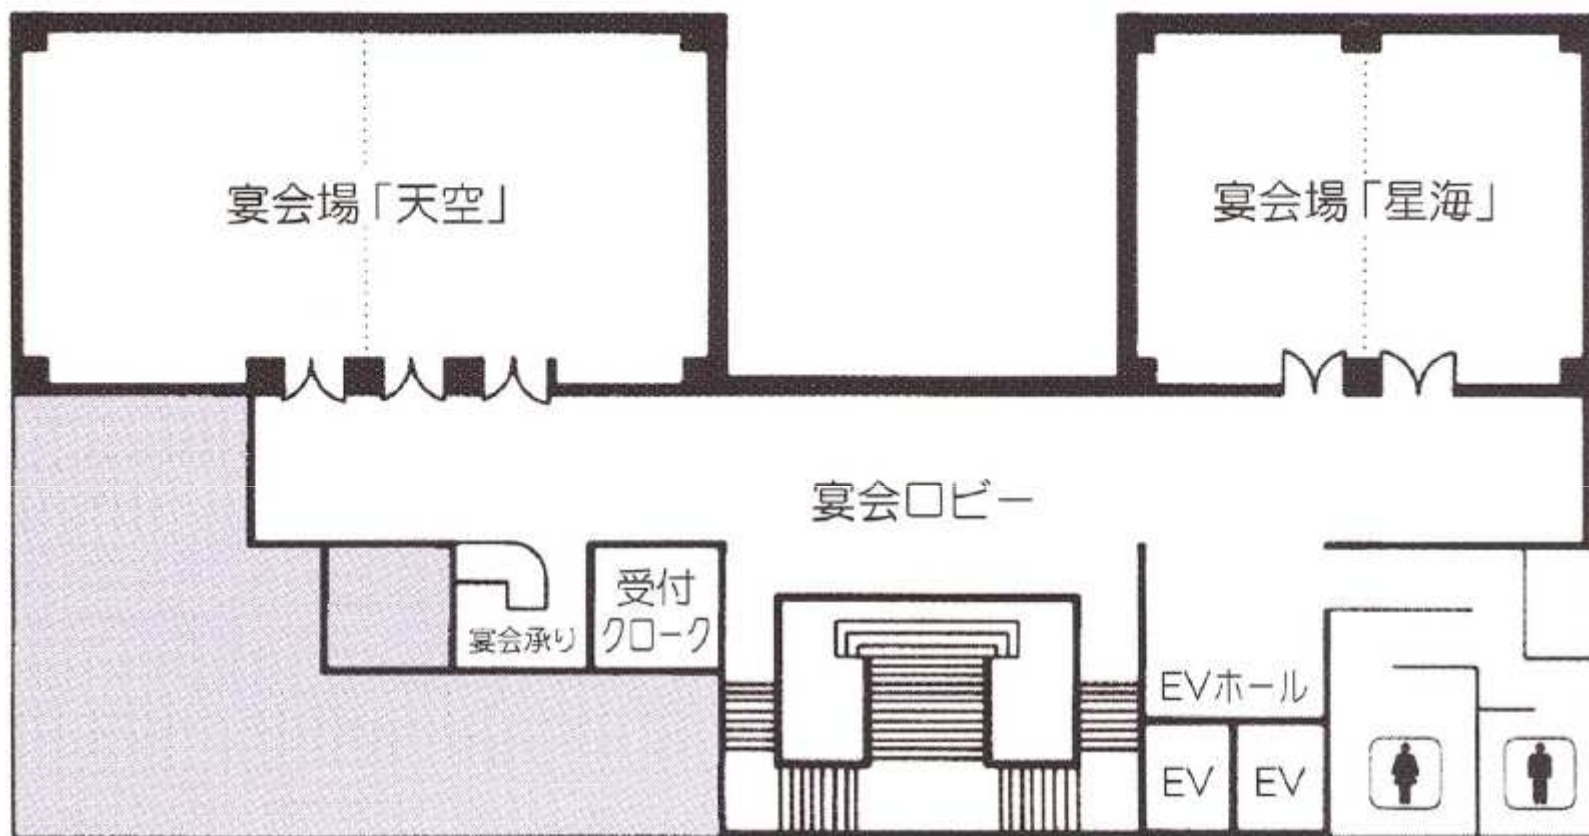

蒲田 宴会場フロア図

宴会場「天空」・「星海」共に中央仕切りで2分割することができます。人数・用途に合わせてご利用ください。