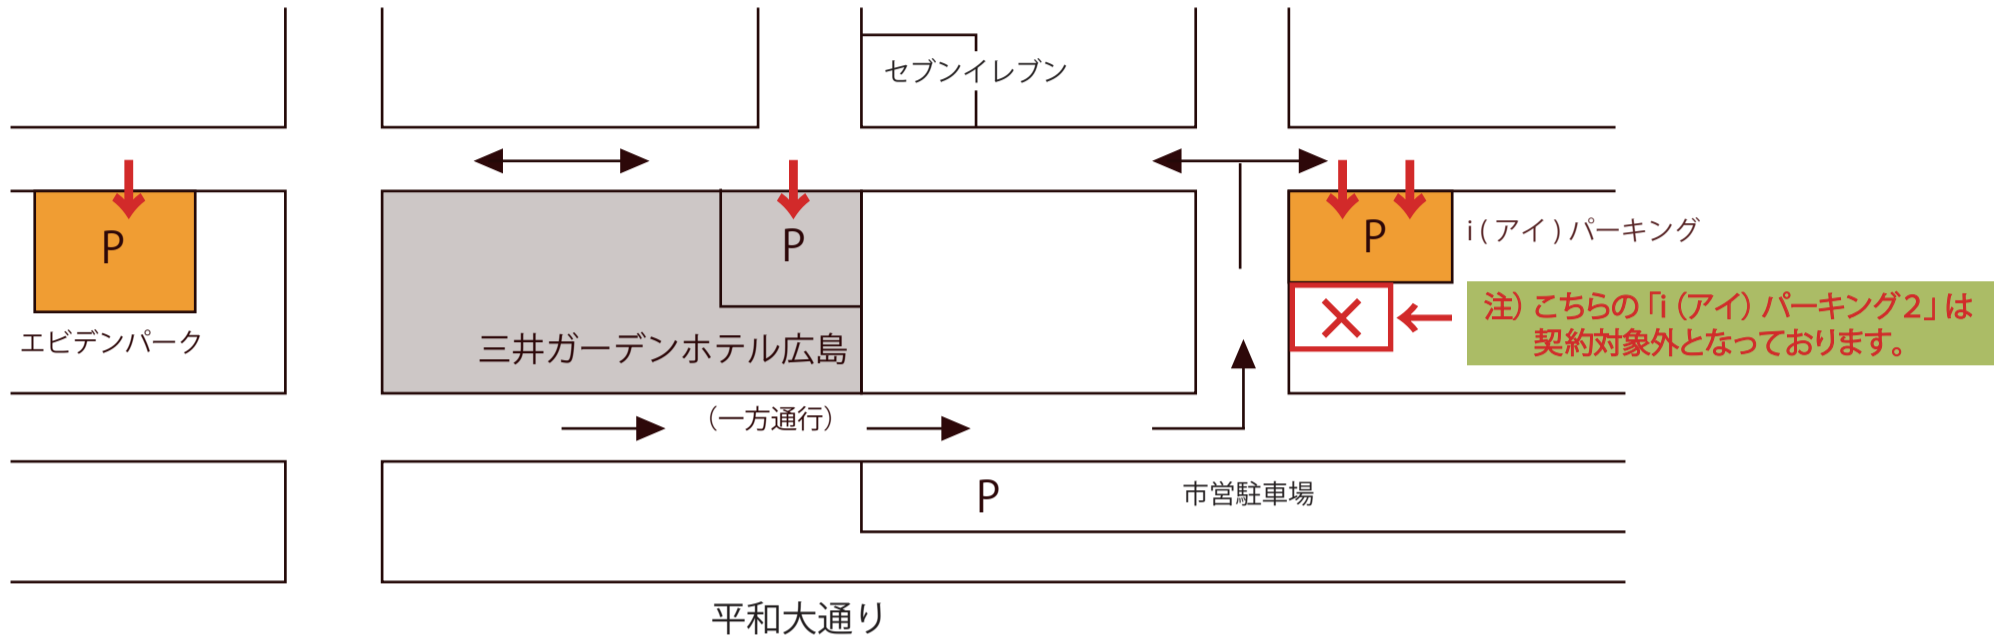

■ ホテル併設駐車場ののご案内 ※チェックアウトの際【三井ガーデンホテル広島宿泊専用駐車券】をフロントにてお求め下さい。

- ・ 駐車料金 PM2:00～翌 AM11:00 宿泊者 1泊 1,300円(税込)
 - ・ 車両制限サイズ 車高：1,550mm未満 車幅：1,770mm未満 全長：5,050mm未満 地上高：105mm以上 重量：1,700kg未満
- ※吊り上げ式タワーパーキングの為、車種・台数に制限がございます。
 ※上記制限サイズを1項目でもオーバーする場合には、近隣の契約駐車場をご案内させていただきます。

■ 契約駐車場ののご案内

■ エビデンパーク

- ・ ご一泊料金 入庫時間～24時間 1,300円
- ・ 車両制限 車高：2,100mm以下 全長：5,000mm以下
車幅：1,950mm以下 重量：2,000kg以下
《車両積載物または取付金具を含めて》

※「エビデンパーク」の注意事項※

- ◆ 上記の時間を超過する場合は追加料金が必要です。(20分 = 100円)
- ◆ お車を出される前に、パーキング内の清算機にてご清算ください。(必ずフロントにて一泊料金をお支払いください)
- ◆ 一度駐車され、同日中に再度出庫される場合には、一旦清算していただくようになります。(20分 = 100円)
※最終入庫時間より24時間後までがご一泊料金となります。
- ◆ AM0:00～AM7:00の間は入出庫できません。但し、12月31日・1月1日は、PM9:00～AM7:00の間入出庫できません。

■ i(アイ)パーキング ※チェックアウトの際【三井ガーデンホテル広島宿泊専用駐車券】をフロントにてお求め下さい。

- ・ ご一泊料金 平日 PM2:00～翌 AM11:00 1,300円
休日 PM5:00～翌 AM11:00 1,300円
- ・ 車両制限 車高：2,050mm以下 全長：5,300mm以下
車幅：2,050mm以下 重量：2,500kg以下
《車両積載物または取付金具を含めて》